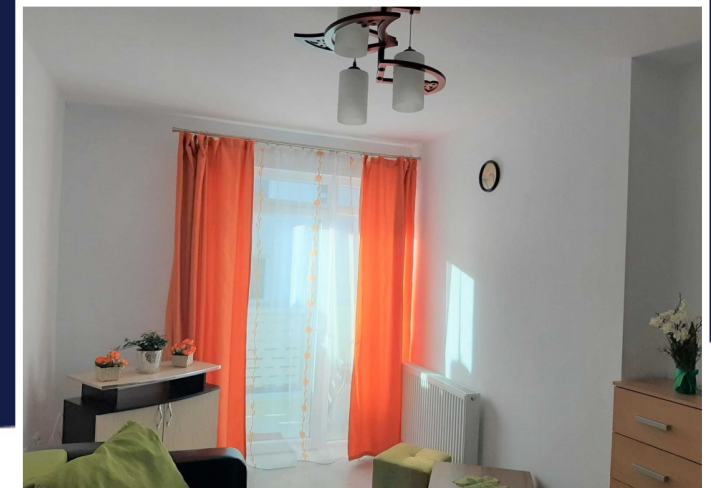

INCHIRIERE APARTAMENT CU O CAMERA,
STRADA VALEA GARBAULUI, FLORESTI
ID: P31621

DE INCHIRIAT

PERSOANA DE CONTACT: RAUL GAVRIL

TEL.MOBIL: 0727.228817

EMAIL: office@weltimobiliare.ro