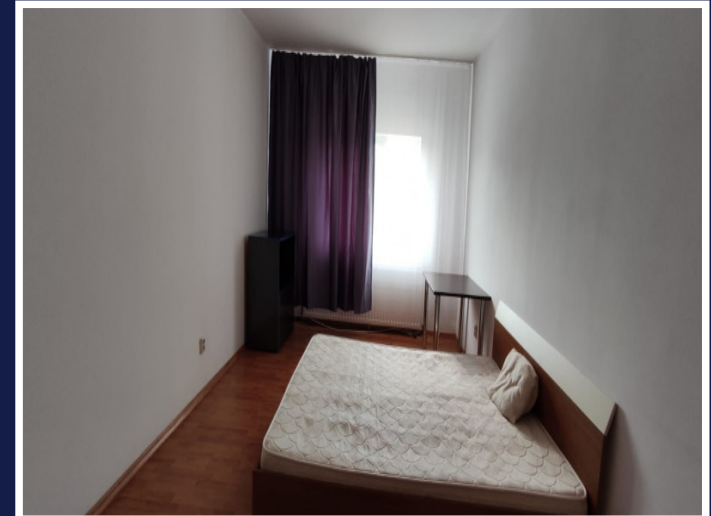

APARTAMENT 1 CAMERA, 35 MP, ZONA
KAUFLAND MARASTI
ID: P28727

DE INCHIRIAT

Pret: 225 €/mois

Supr. utila: 35 m²

Nr.camere: 1

Etaj: 1/2

PERSOANA DE CONTACT: MĂDĂLINA COSTACHE

TEL.MOBIL: 0799.994044