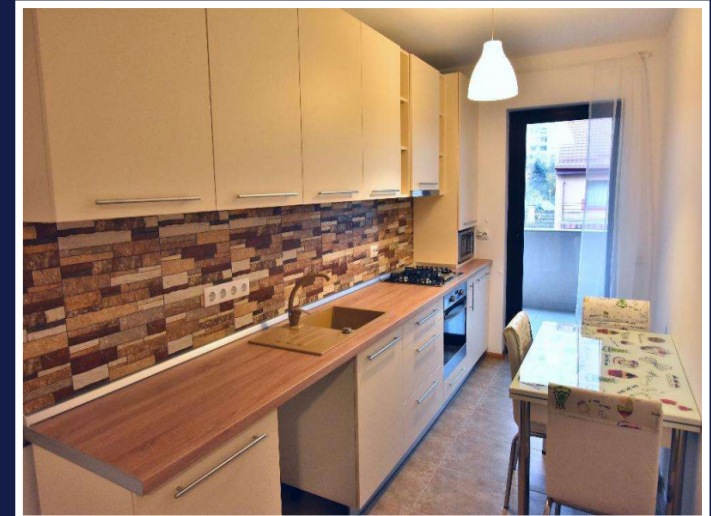

INCHIRIERE APARTAMENT 1 CAMERA,
CARTIER MARASTI, PRIMA INCHIRIERE
ID: P7633

DE INCHIRIAT

Supr. utila: 40 m²

Nr.camere: 1

Etaj: 2/4

PERSOANA DE CONTACT: MARIA TODEA

TEL.MOBIL: 0737.040021

EMAIL: office@weltimobiliare.ro