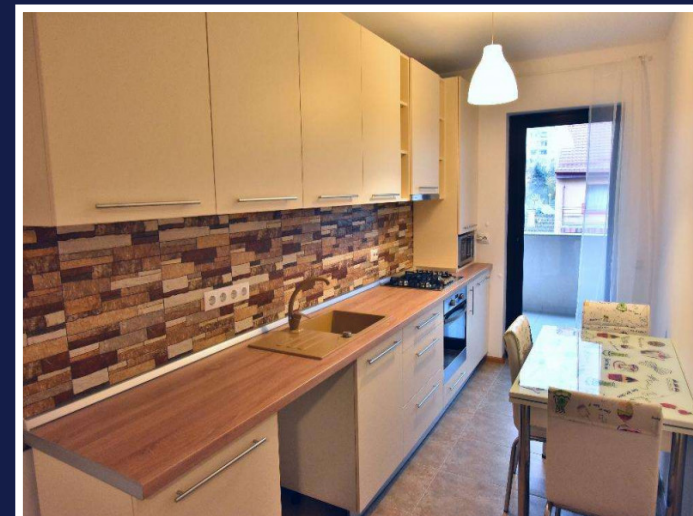

INCHIRIERE APARTAMENT 1 CAMERA,  
CARTIER MARASTI, PRIMA INCHIRIERE  
ID: P7633

DE INCHIRIAT

Supr. utila: 40 m<sup>2</sup>

Nr.camere: 1

Etaj: 2/4

PERSOANA DE CONTACT:

TELEFON: 0264.597584

EMAIL: [office@weltimobiliare.ro](mailto:office@weltimobiliare.ro)