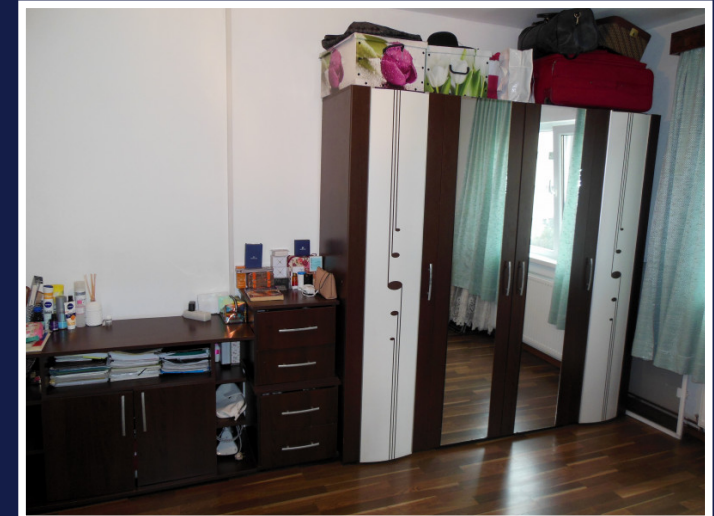

**INCHIRIERE APARTAMENT 1 CAMERA
MANASTUR, ETAJ INTERMEDIAR, CU
CENTRALA**

DE INCHIRIAT

ID: PT2326

Pret: 300 €/mois

Supr. utila: 42 m²

Nr.camere: 1

Etaj: 6/8

PERSOANA DE CONTACT: LUCIAN ROGOJAN