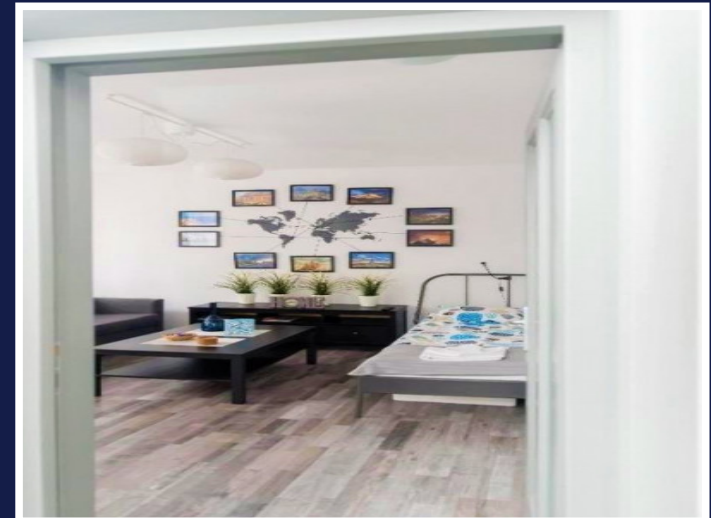

APARTAMENT CU O CAMERA, ZONA
SEMICENTRALA A ORASULUI CLUJ-NAPOCA
ID: P25093

DE INCHIRIAT

PERSOANA DE CONTACT: NARCISA MOROȘANU
TEL.MOBIL: 0746.616026
EMAIL: office@weltimobiliare.ro