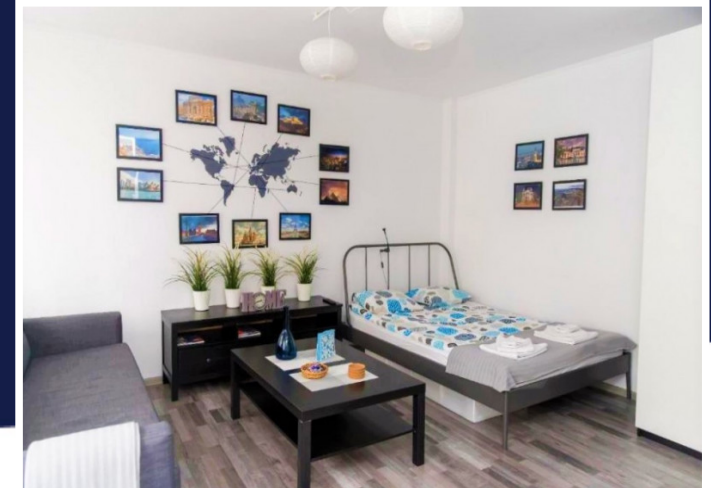

APARTAMENT CU O CAMERA, ZONA
SEMICENTRALA A ORASULUI CLUJ-NAPOCA
ID: P25093

DE INCHIRIAT

PERSOANA DE CONTACT: NARCISA MOROȘANU
TEL.MOBIL: 0746.616026
EMAIL: office@weltimobiliare.ro