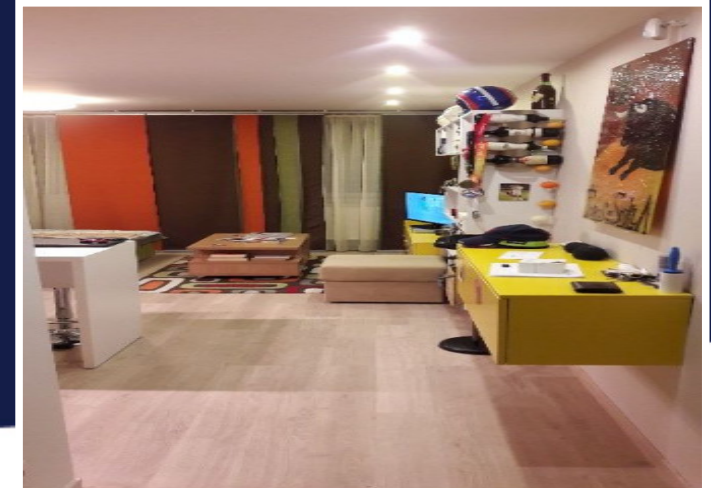

**GARSONIERA DE INCHIRIAT, 36 MP, ETAJ
INTERMEDIAR, HASDEU
ID: P14477**

DE INCHIRIAT

Pret: 350 €/mois

Supr. utila: 36 m²

Nr.camere: 1

Etaj: 1/2

PERSOANA DE CONTACT: SERGIU UNGUREAN

TEL.MOBIL: 0733.839001