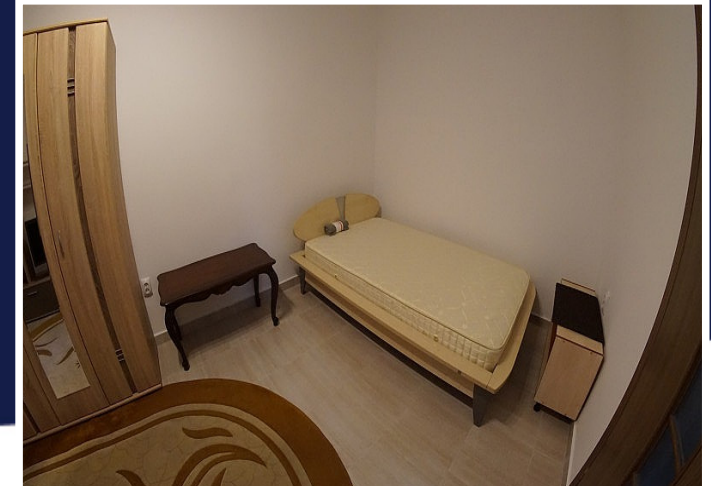

**INCHIRIERE APARTAMENT 1 CAMERA, 50 MP,
MOBILAT SI UTILAT, HASDEU
ID: P13932**

DE INCHIRIAT

PERSOANA DE CONTACT: ANTONIO PĂTRUNJEL
TEL.MOBIL: 0727.228815
EMAIL: office@weltimobiliare.ro