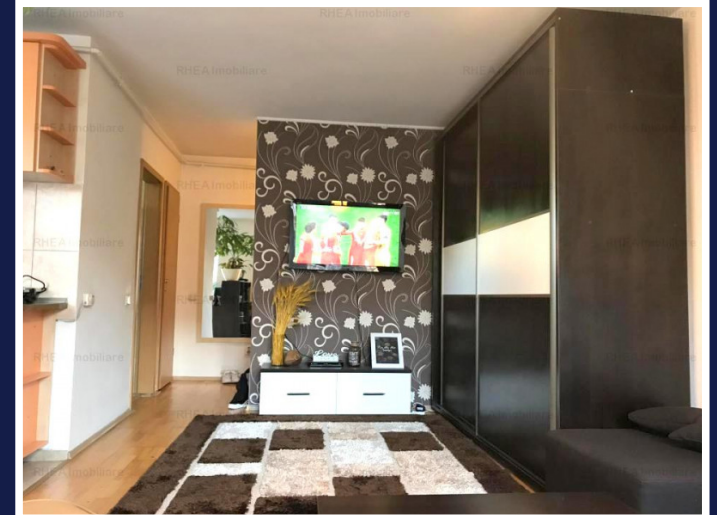

**INCHIRIERE APARTAMENT 1 CAMERA,
CARTIER GHEORGHENI, ZONA
INTERSERVISAN**

DE INCHIRIAT

ID: PT4677

Pret: 320 €/mois

Supr. utila: 40 m²

Nr.camere: 1

Etaj: 3/4

PERSOANA DE CONTACT: DANIEL RUDUCAN