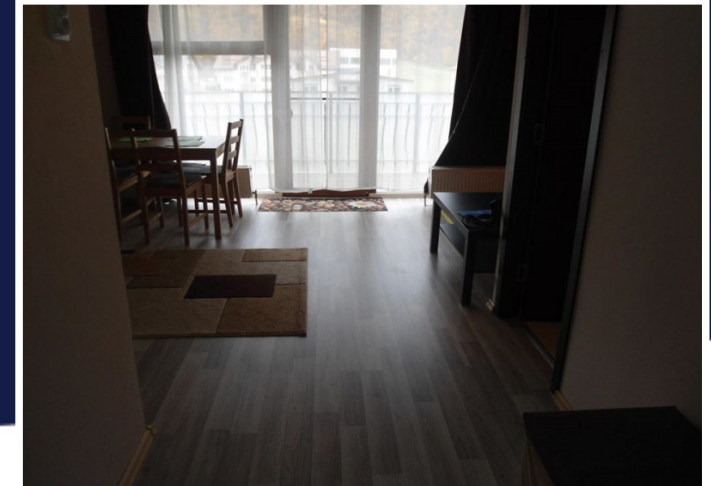

**INCHIRIERE APARTAMENT CU O CAMERA,
FLORESTI, TAUTULUI
ID: P4401**

DE INCHIRIAT

Pret: 220 €/mois

Supr. utila: 40 m²

Nr.camere: 1

Etaj: 2/2

PERSOANA DE CONTACT: RAUL GAVRIL

TEL.MOBIL: 0727.228817