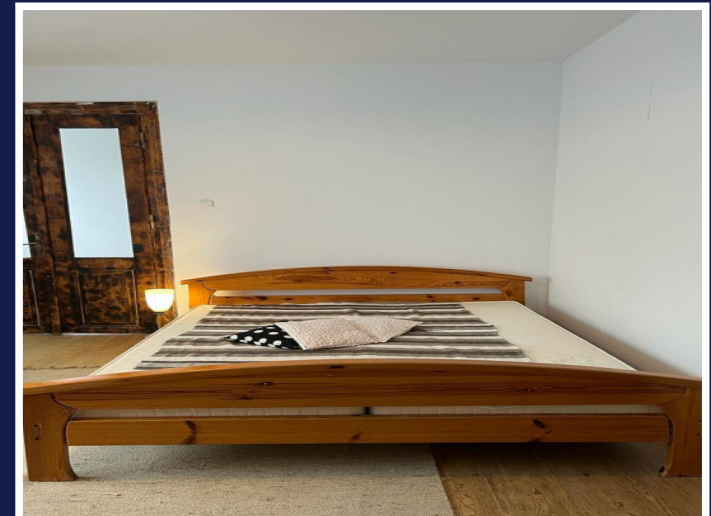

APARTAMENT 1 CAMERA, 45 MP, CURTE, PET
FRIENDLY, CIPARIU
ID: P29701

DE INCHIRIAT

PERSOANA DE CONTACT: DALIA TOMA
TEL.MOBIL: 0760.412865
EMAIL: office@weltimobiliare.ro