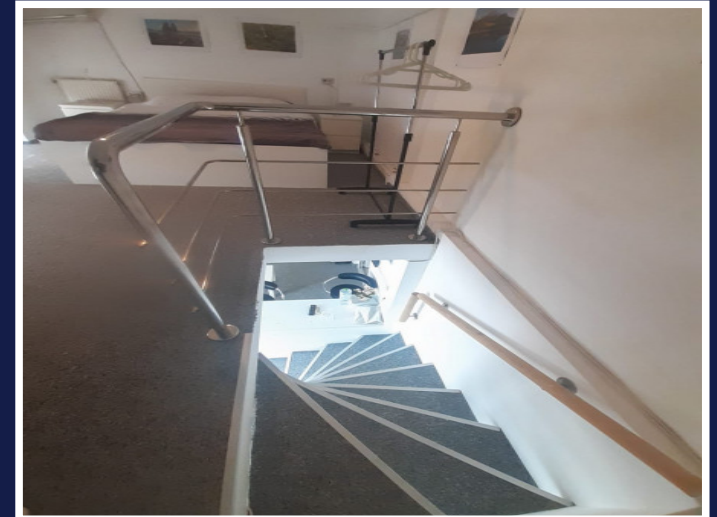

APARTAMENT CU O CAMERA VIS-A-VIS DE
PARCUL CENTRAL AMPLASAT PE DEALUL
CETATUIA

DE INCHIRIAT

ID: P25456

PERSOANA DE CONTACT: NARCISA MOROȘANU

TEL.MOBIL: 0746.616026

EMAIL: office@weltimobiliare.ro