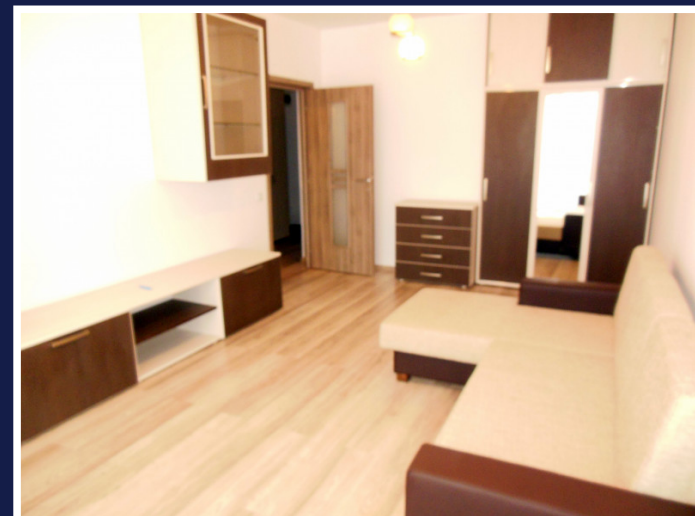

APARTAMENT DE INCHIRIAT, CU O CAMERA,
IN BLOC DE APARTAMENTE, CENTRU
(CONSTANTA)

DE INCHIRIAT

ID: P25002

Supr. utila: 50 m²

Nr.camere: 1

Etaj: 4/6

Pret: 350 €/mois

PERSOANA DE CONTACT: LUCIAN ROGOJAN