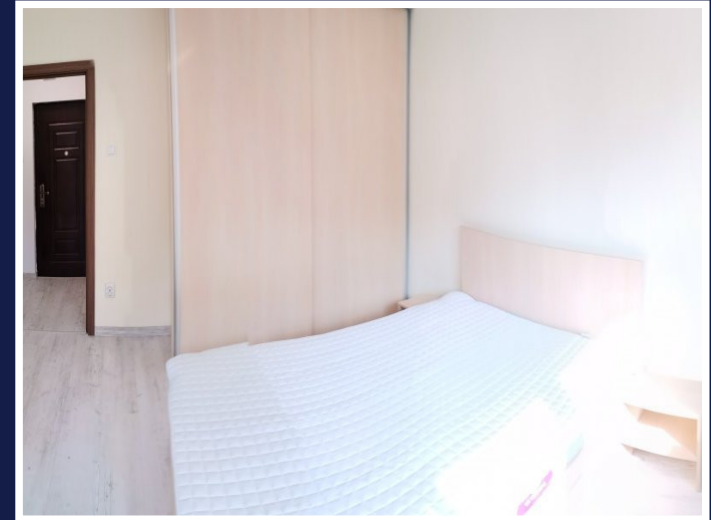

**PRIMA INCHIRIERE APARTAMENT 1 CAMERA,
MODERN, BALCON, ULTRACENTRAL
ID: P24962**

DE INCHIRIAT

Pret: 350 €/mois

Supr. utila: 35 m²

Nr.camere: 1

Etaj: 2/8

PERSOANA DE CONTACT: ANTONIO PĂTRUNJEL

TEL.MOBIL: 0770.542430