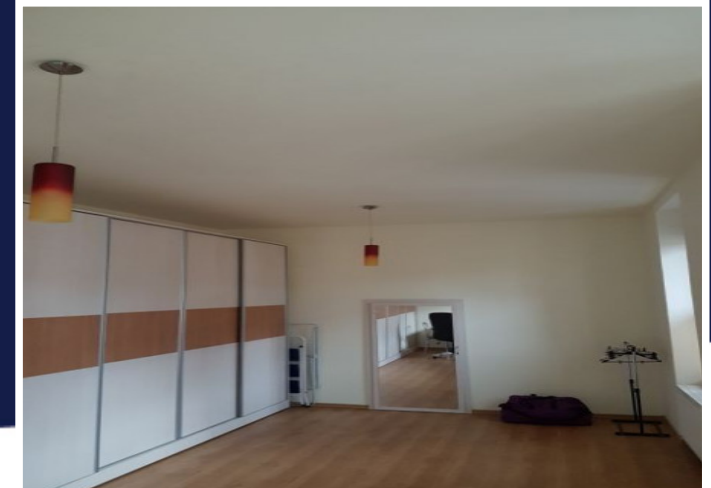

APARTAMENT DE INCHIRIAT ULTRACENTRAL,
PARCARE, CLUJ-NAPOCA
ID: P22143

DE INCHIRIAT

Pret: 500 €/mois

Supr. utila: 40 m²

Nr.camere: 1

Etaj: 1

PERSOANA DE CONTACT: ANTONIO PĂTRUNJEL

TEL.MOBIL: 0770.542430