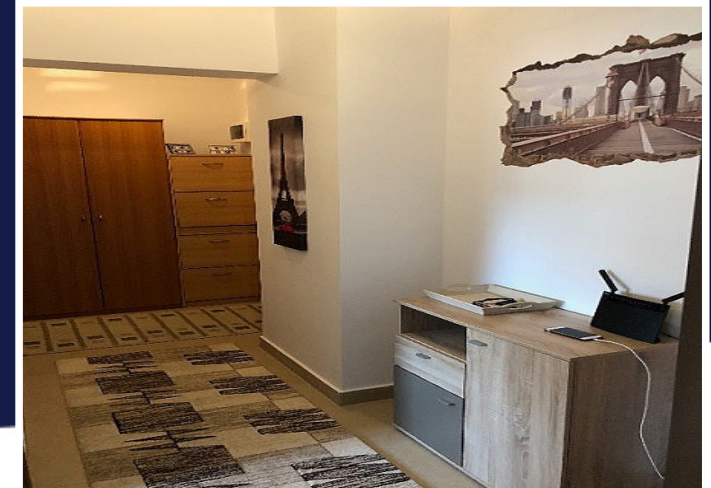

**INCHIRIERE APARTAMENT 1 CAMERA, 40 MP,
CURTE, TERASA, BUNA ZIUA
ID: P10751**

DE INCHIRIAT

Supr. utila: 40 m²

Nr.camere: 1

PERSOANA DE CONTACT: ANTONIO PĂTRUNJEL

TEL.MOBIL: 0727.228815

EMAIL: office@weltimobiliare.ro