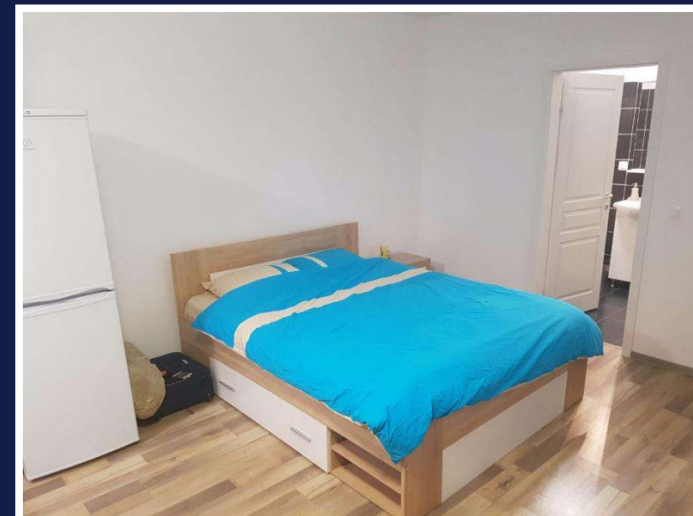

**INCHIRIERE APARTAMENT 1 CAMERA, IMOBIL  
NOU, ANSAMBLUL ANDREI MURESANU SUD  
ID: P7682**

**DE INCHIRIAT**

**Pret: 350 €/mois**

Supr. utila: 40 m<sup>2</sup>

Nr.camere: 1

Etaj: 1/6

**PERSOANA DE CONTACT: DANIEL RUDUCAN**