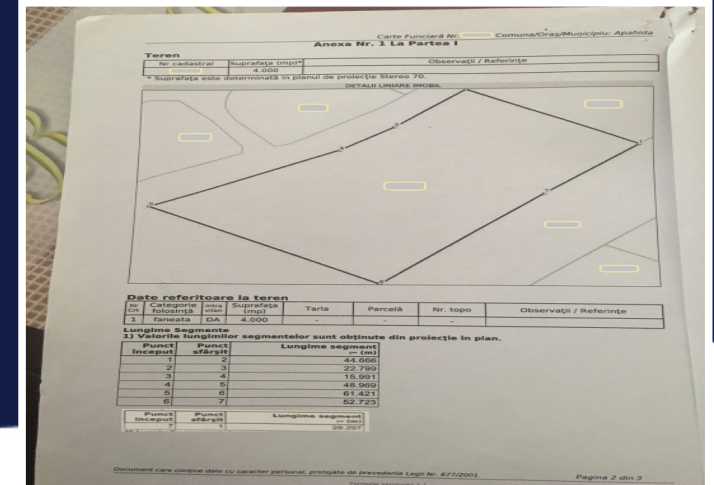

TEREN PIETRUIT MUNCII-SUBCOASTA, ZONA
OMV, 8078 MP, LATIME 187 M
ID: P32924

DE INCHIRIAT

Teren intravilan

Suprafata: 8078
m²

Front: 187 m²

PERSOANA DE CONTACT: COTLIN BONTE

TEL.MOBIL: 0799.994041

EMAIL: office@weltimobiliare.ro