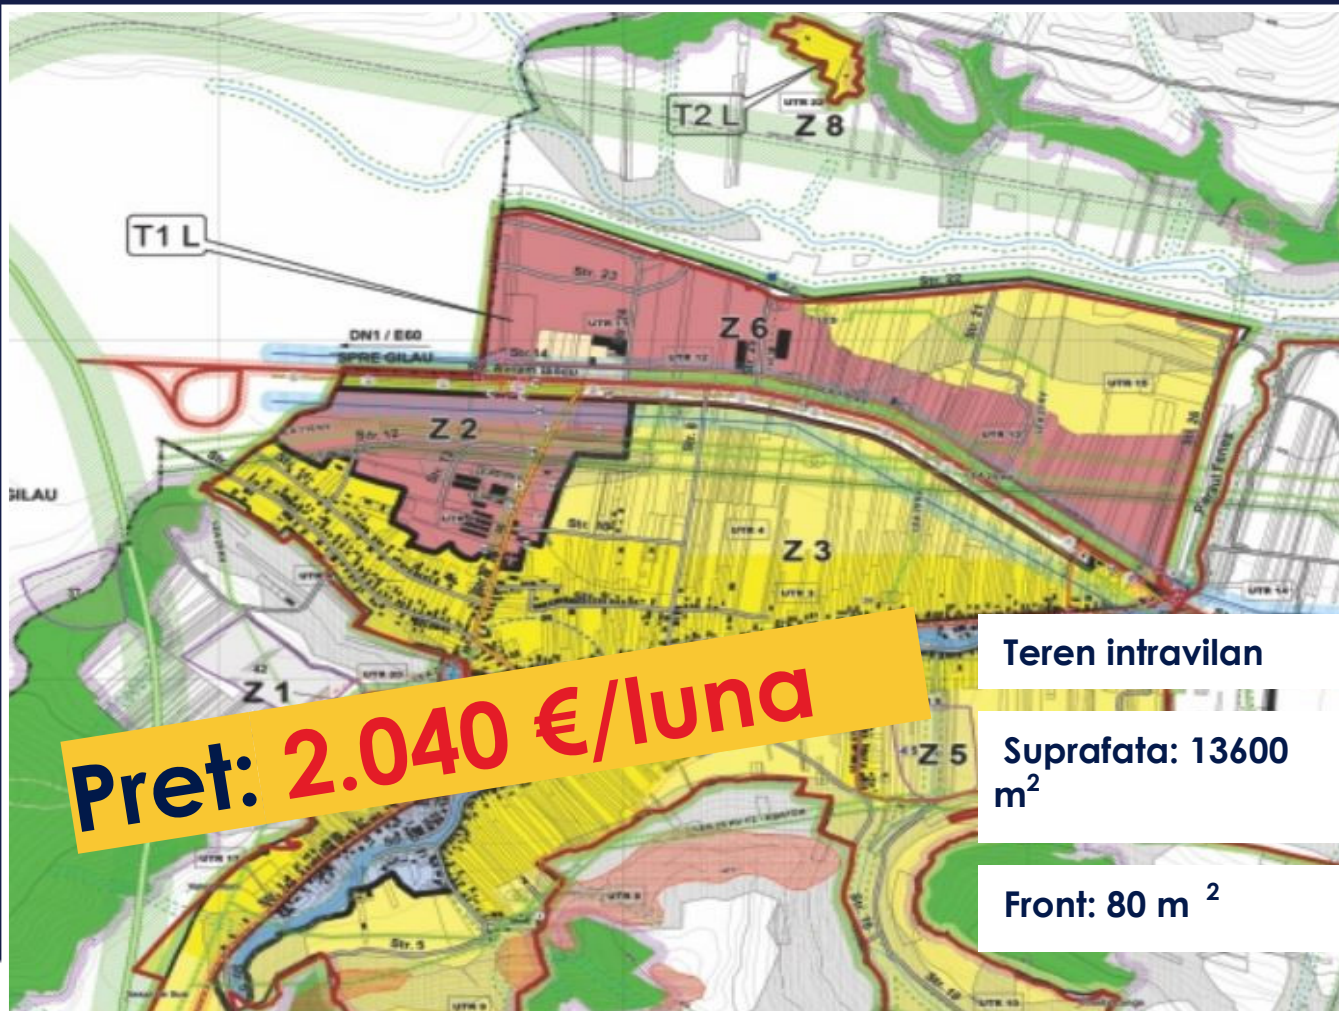

TEREN PRETABIL PT PARC AUTO, LUNA DE SUS
ID: P29180

DE INCHIRIAT

Pret: 2.040 €/luna

Teren intravilan

Suprafata: 13600 m²

Front: 80 m²

PERSOANA DE CONTACT: WELT IMOBILIARE

TEL.MOBIL: 0756223366