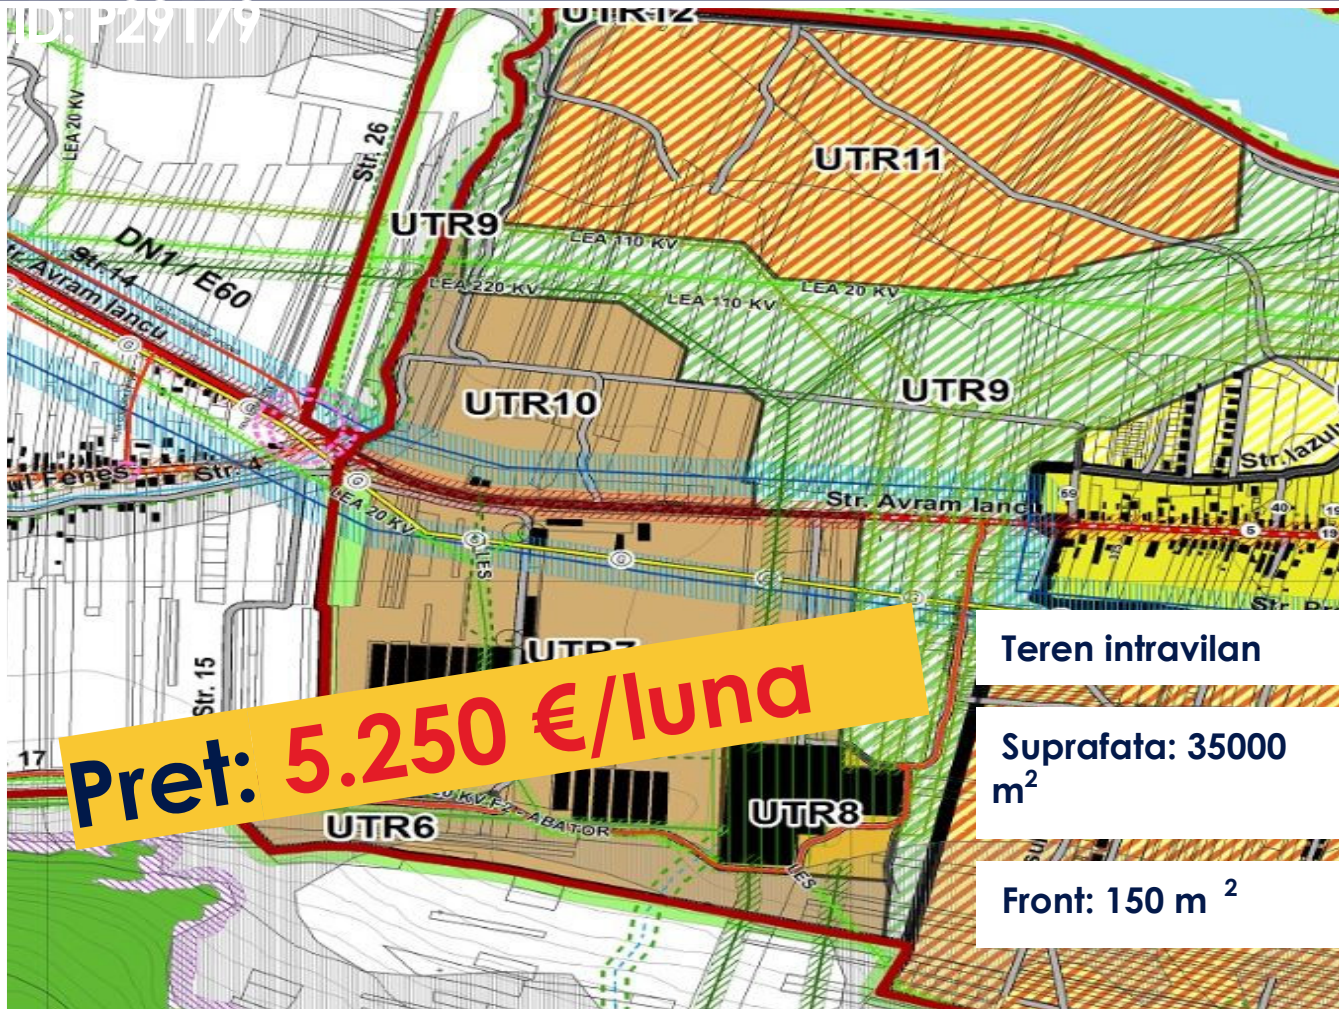

TEREN CU DESTINATIE
INDUSTRIALA/LOGISTICA/DEPOZITARE LA
IESIREA DIN FLORESTI

DE INCHIRIAT

PERSOANA DE CONTACT: RAUL DOLEANU
TEL.MOBIL: 0737.040014
EMAIL: office@weltimobiliare.ro