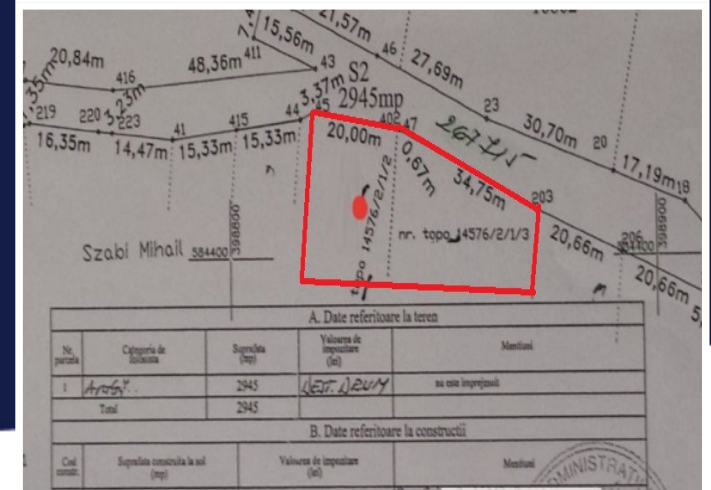

TEREN DE INCHIRIAT SOPOR, 1600 MP, FRONT

55

ID: P21007

DE INCHIRIAT

Pret: 500 €/luna

Teren intravilan

Suprafata: 1600 m<sup>2</sup>

Front: 55 m<sup>2</sup>