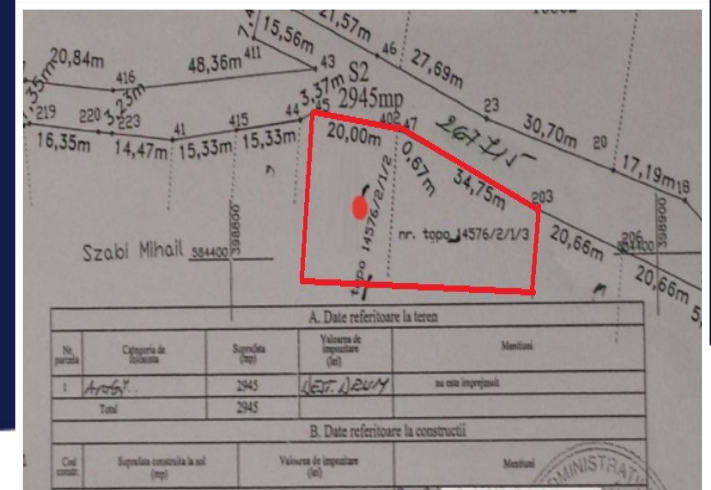

TEREN DE INCHIRIAT SOPOR, 1600 MP, FRONT

55

ID: P21007

DE INCHIRIAT

Pret: 400 €/luna

Teren intravilan

Suprafata: 1600 m<sup>2</sup>

Front: 55 m<sup>2</sup>