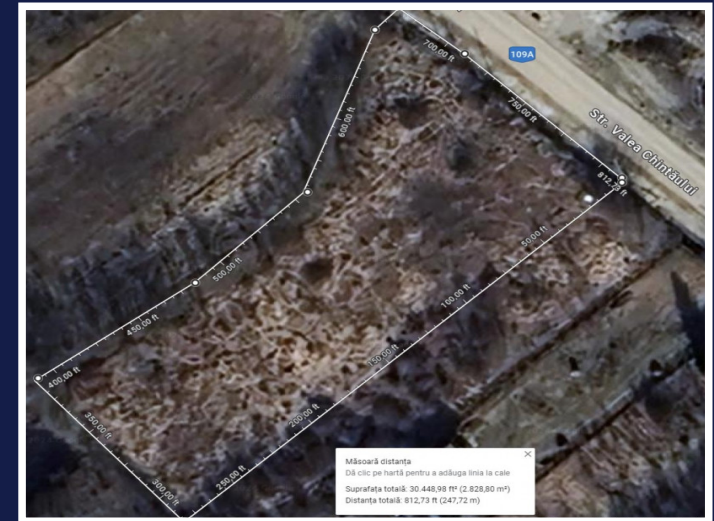

TEREN CU FRONT 40 M LA STRADA VALEA
CHINTAULUI, EXTRAVILAN
ID: P43199

DE INCHIRIAT

Pret: 850 €/luna

Teren extravilan

Suprafata: 2900
m²

Front: 42 m²

PERSOANA DE CONTACT: VILI APOSTOL-FARCA

TEL.MOBIL: 0737.040019