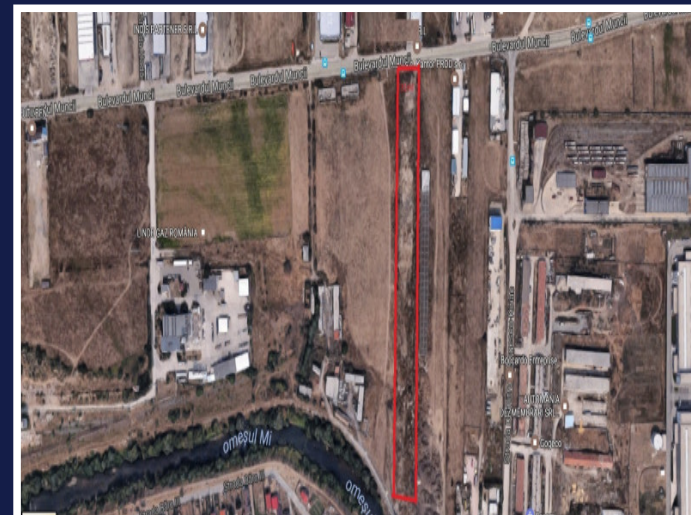

**TEREN INDUSTRIAL, FRONT LA BDUL MUNCII,
ZONA EMERSON
ID: P4811**

DE INCHIRIAT

Teren intravilan

**Suprafata: 1000
m²**

Front: 31 m²

PERSOANA DE CONTACT: COTLIN BONTE

TEL.MOBIL: 0799.994041

EMAIL: office@weltimobiliare.ro