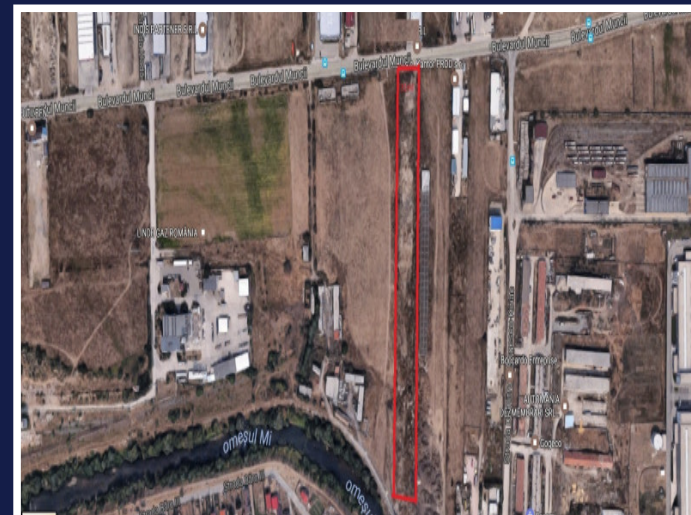

**TEREN INDUSTRIAL, FRONT LA BDUL MUNCII,
ZONA EMERSON
ID: P4811**

DE INCHIRIAT

Pret: 600 €/luna

Teren intravilan

**Suprafata: 1000
m²**

Front: 31 m²

PERSOANA DE CONTACT: COTLIN BONTE

TEL.MOBIL: 0799.994041