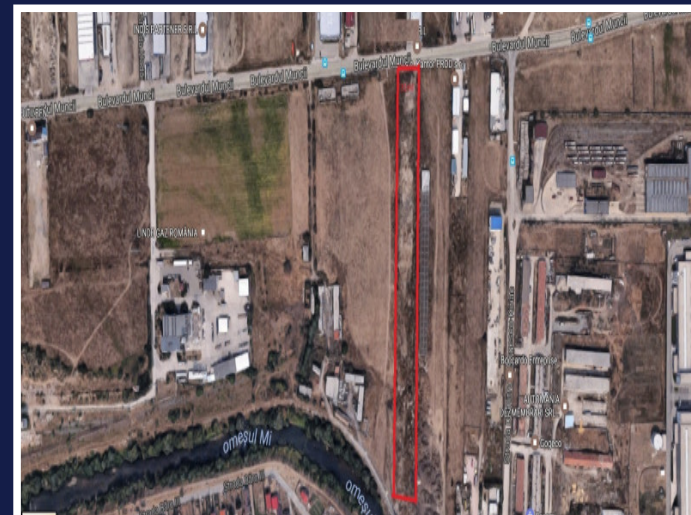

**TEREN INDUSTRIAL, FRONT LA BDUL MUNCII,  
ZONA EMERSON  
ID: P4811**

**DE INCHIRIAT**

**Pret: 600 €/luna**

**Teren intravilan**

**Suprafata: 1000  
m<sup>2</sup>**

**Front: 31 m<sup>2</sup>**

**PERSOANA DE CONTACT: COTLIN BONTE**