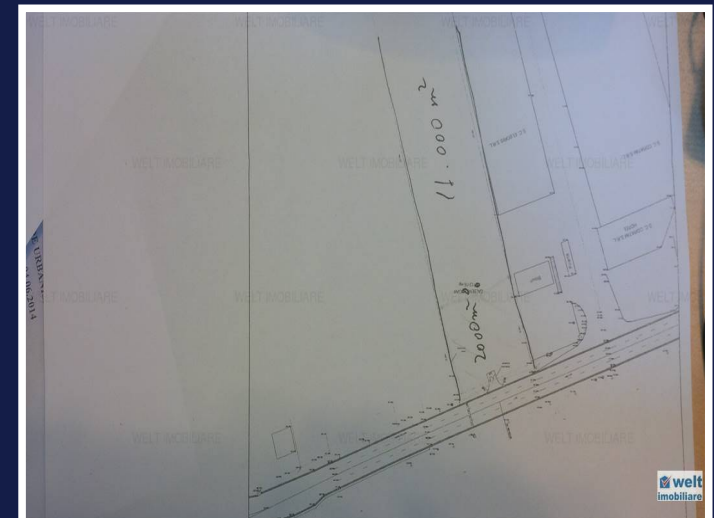

**TEREN DE INCHIRIAT, ZONA METRO, FRONT LA
DN1 DE 52 ML, POSIBILITATE PARCELARE
ID: 130MA**

DE INCHIRIAT

Pret: 1,50 €/luna

Teren intravilan

**Suprafata: 2000
m²**

Front: 52 m²

imobiliare

PERSOANA DE CONTACT: MIHAI-SEBASTIAN POP