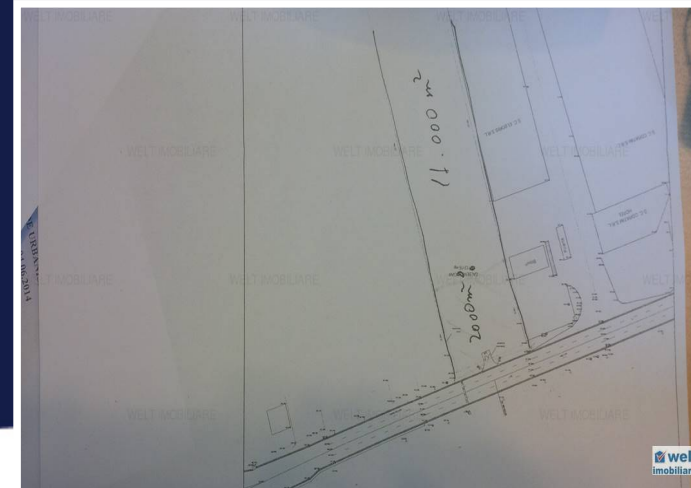

**TEREN DE INCHIRIAT, ZONA METRO, FRONT LA
DN1 DE 52 ML, POSIBILITATE PARCELARE
ID: 130MA**

DE INCHIRIAT

Teren intravilan

**Suprafata: 2000
m²**

Front: 52 m²

imobiliare

PERSOANA DE CONTACT: MIHAI-SEBASTIAN POP