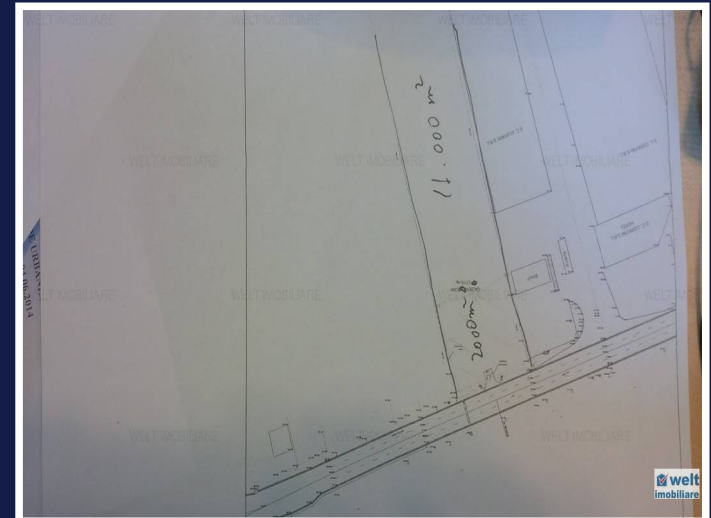

**TEREN DE INCHIRIAT, ZONA METRO, FRONT LA
DN1 DE 52 ML, POSIBILITATE PARCELARE
ID: 130MA**

DE INCHIRIAT

Pret: 1,50 €/luna

Teren intravilan

**Suprafata: 2000
m²**

Front: 52 m²

imobiliare

PERSOANA DE CONTACT: MIHAI-SEBASTIAN POP