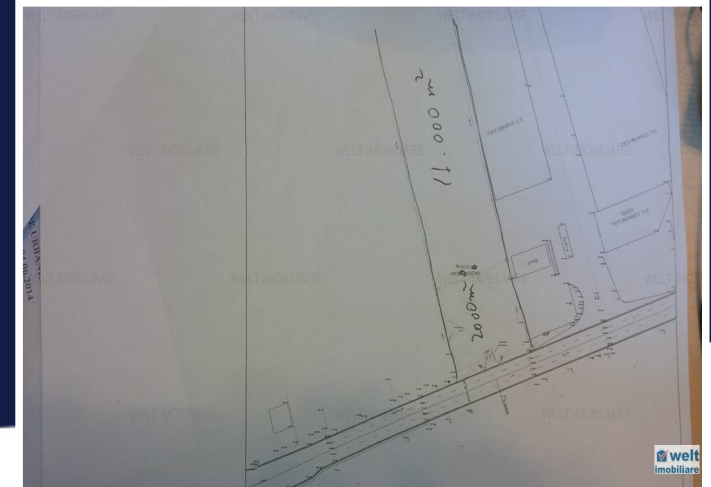

**TEREN DE INCHIRIAT, ZONA METRO, FRONT LA
DN1 DE 52 ML, POSIBILITATE PARCELARE
ID: 130MA**

DE INCHIRIAT

Pret: 1,50 €/luna

Teren intravilan

**Suprafata: 2000
m²**

Front: 52 m²

imobiliare

PERSOANA DE CONTACT: MIHAI-SEBASTIAN POP