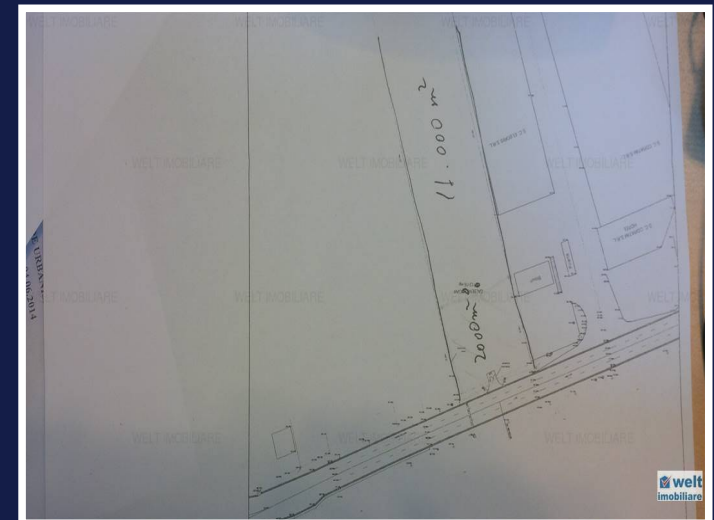

**TEREN DE INCHIRIAT, ZONA METRO, FRONT LA
DN1 DE 52 ML, POSIBILITATE PARCELARE
ID: 130MA**

DE INCHIRIAT

Pret: 1,50 €/luna

Teren intravilan

**Suprafata: 2000
m²**

Front: 52 m²

imobiliare

PERSOANA DE CONTACT: MIHAI-SEBASTIAN POP