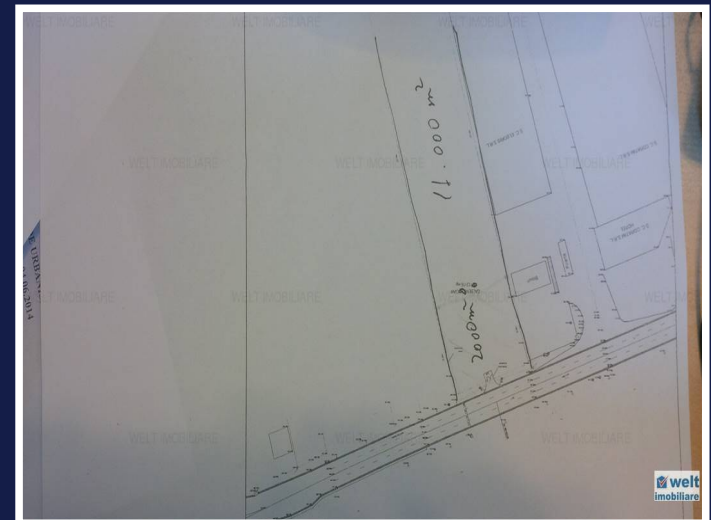

**TEREN DE INCHIRIAT, ZONA METRO, FRONT LA
DN1 DE 52 ML, POSIBILITATE PARCELARE
ID: 130MA**

DE INCHIRIAT

Pret: 1,50 €/luna

Teren intravilan

**Suprafata: 2000
m²**

Front: 52 m²

imobiliare

PERSOANA DE CONTACT: MIHAI-SEBASTIAN POP