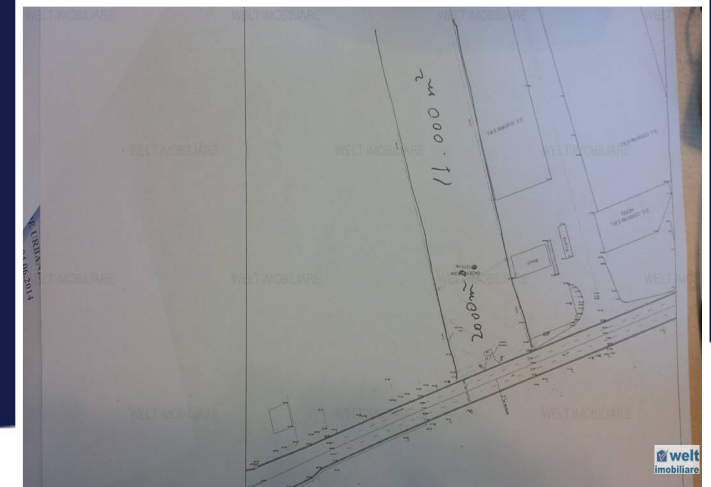

**TEREN DE INCHIRIAT, ZONA METRO, FRONT LA  
DN1 DE 52 ML, POSIBILITATE PARCELARE  
ID: 130MA**

**DE INCHIRIAT**

**Pret: 1,50 €/luna**

**Teren intravilan**

**Suprafata: 2000  
m<sup>2</sup>**

**Front: 52 m<sup>2</sup>**