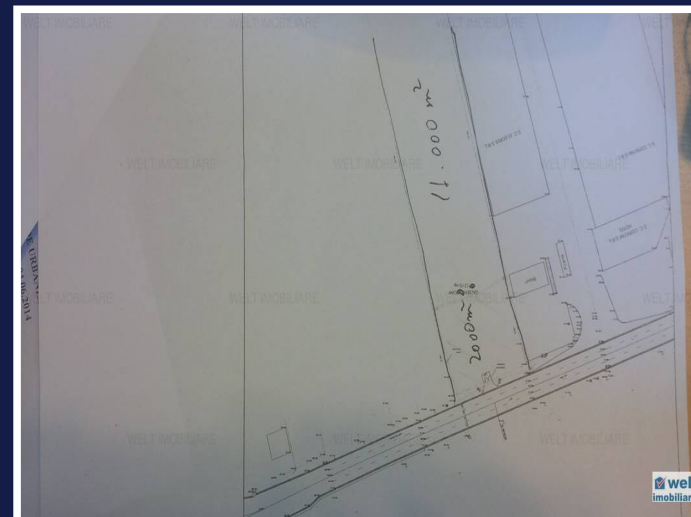

**TEREN DE INCHIRIAT, ZONA METRO, FRONT LA
DN1 DE 52 ML, POSIBILITATE PARCELARE
ID: 130MA**

DE INCHIRIAT

Teren intravilan

**Suprafata: 2000
m²**

Front: 52 m²

imobiliare

PERSOANA DE CONTACT: MIHAI-SEBASTIAN POP