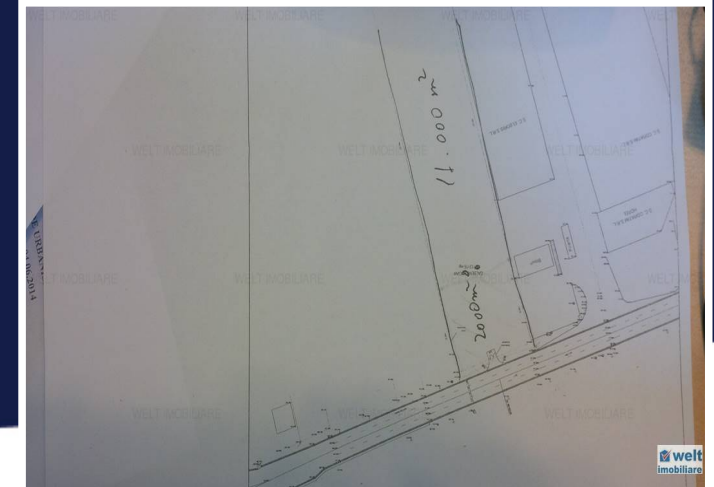

**TEREN DE INCHIRIAT, ZONA METRO, FRONT LA
DN1 DE 52 ML, POSIBILITATE PARCELARE
ID: 130MA**

DE INCHIRIAT

Pret: 1,50 €/luna

Teren intravilan

**Suprafata: 2000
m²**

Front: 52 m²

imobiliare

PERSOANA DE CONTACT: MIHAI-SEBASTIAN POP