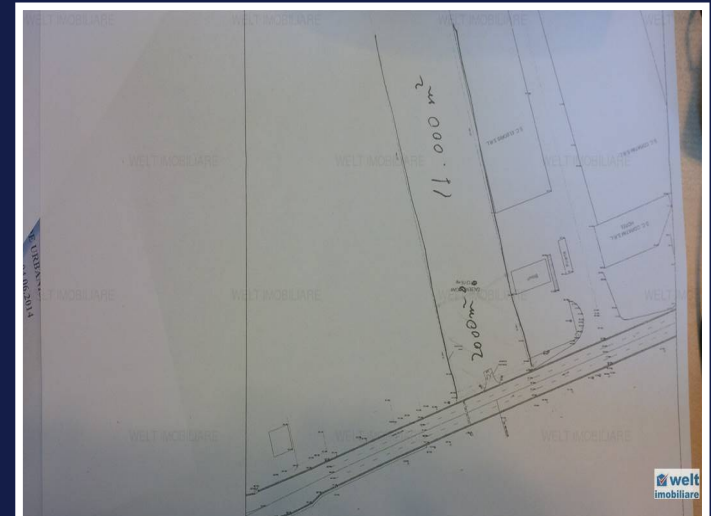

**TEREN DE INCHIRIAT, ZONA METRO, FRONT LA
DN1 DE 52 ML, POSIBILITATE PARCELARE
ID: 130MA**

DE INCHIRIAT

Pret: 1,50 €/luna

Teren intravilan

**Suprafata: 2000
m²**

Front: 52 m²

imobiliare

PERSOANA DE CONTACT: MIHAI-SEBASTIAN POP

TEL.MOBIL: 0727.228818

EMAIL: office@weltimobiliare.ro