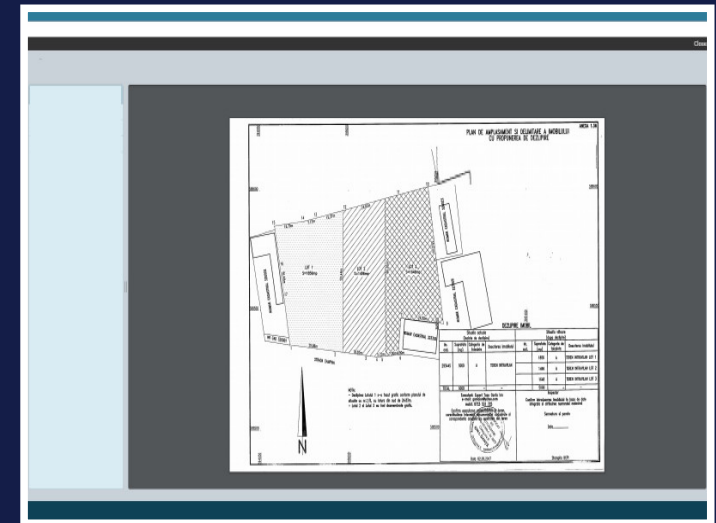

TEREN DE INCHIRIAT, CLUJ
ID: P11471

DE INCHIRIAT

Teren intravilan

Suprafata: 1496
m²

Front: 24 m²

PERSOANA DE CONTACT: BOGDAN PETRU
TEL.MOBIL: 0722.577386
EMAIL: office@weltimobiliare.ro