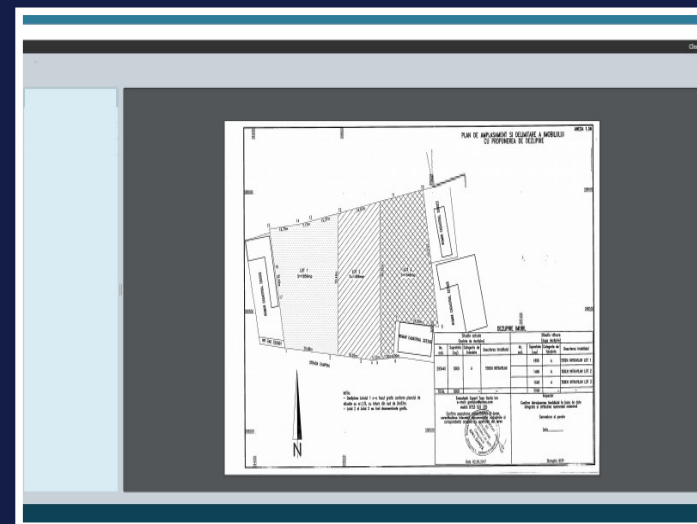

TEREN DE INCHIRIAT, CLUJ
ID: P11471

DE INCHIRIAT

Teren intravilan

Suprafata: 1496
m²

Front: 24 m²

PERSONA DE CONTACT: BOGDAN PETRU

TEL.MOBIL: 0722.577386

EMAIL: office@weltimobiliare.ro