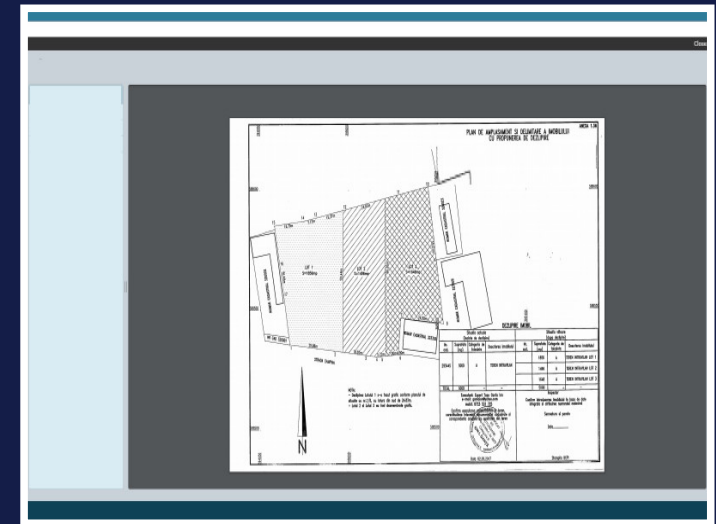

TEREN DE INCHIRIAT, CLUJ
ID: P11471

DE INCHIRIAT

Teren intravilan

Suprafata: 1496
m²

Front: 24 m²

PERSONA DE CONTACT: BOGDAN PETRU

TEL.MOBIL: 0722.577386

EMAIL: office@weltimobiliare.ro