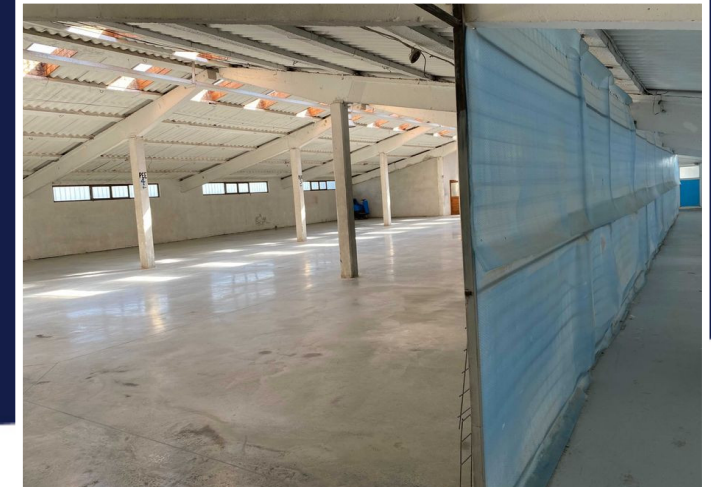

HALA 300MP DEPOZITARE SAU PRODUCTIE,  
SENS GIRATORIU LUNA- FLORESTI  
ID: P31709

DE INCHIRIAT

**Pret: 900 €/luna**

Supr. utila: 300 m<sup>2</sup>

Nr. incaperi: 1

PERSOANA DE CONTACT: CĂTĂLIN BONTE

TEL.MOBIL: 0799.994041