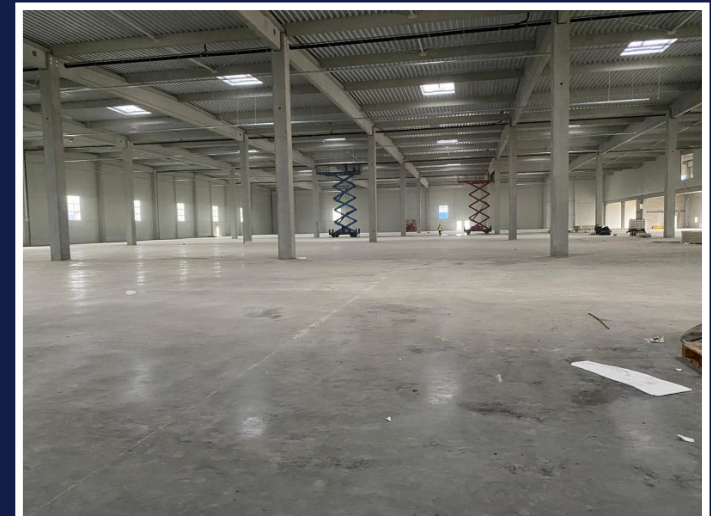

DEPOZIT 4000MP CLASA A, 4 RAMPE, 2
DRIVE-IN, NOD AUTOSTRADA A3
ID: P24792

DE INCHIRIAT

Supr. utila: 3934
m²

Nr. incaperi: 1

PERSOANA DE CONTACT: CĂTĂLIN BONTE

TEL.MOBIL: 0799.994041

EMAIL: office@weltimobiliare.ro