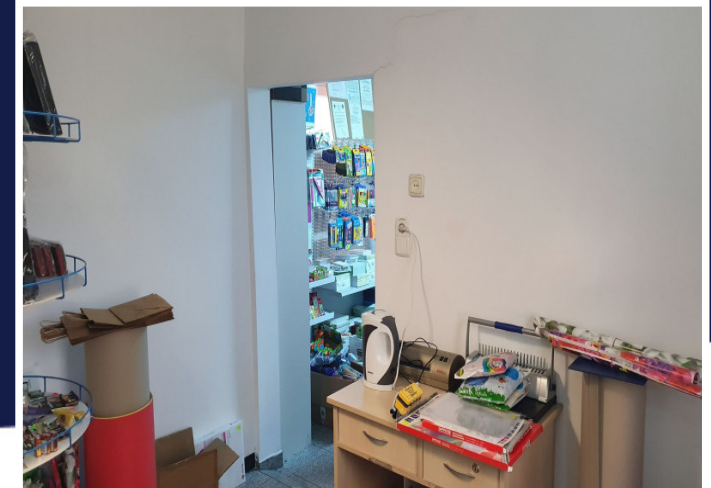

**INCHIRIERE SPATIU COMERCIAL, 30 MP, IN  
FLORESTI, ZONA CENTRALA  
ID: 14247**

**DE INCHIRIAT**

**Pret: 500 €/luna**

**Supr. utila: 30 m<sup>2</sup>**

**Nr. incaperi: 2**

**Vitrina**

**PERSOANA DE CONTACT: RAUL GAVRIL**