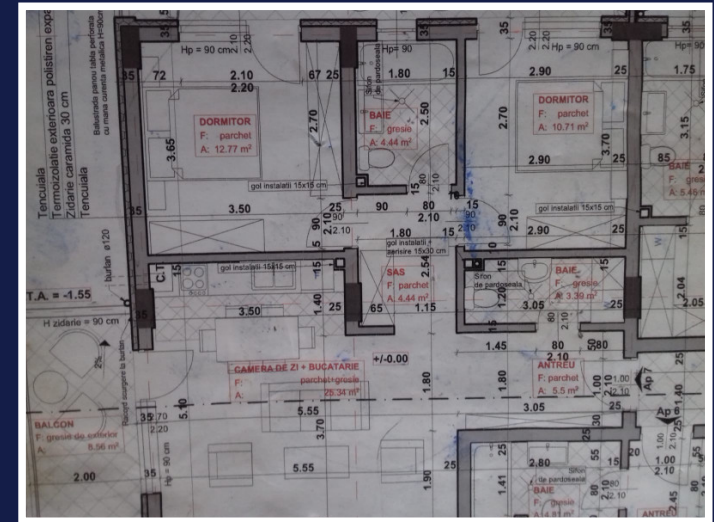

**SPATIU COMERCIAL DE INCHIRIAT, 80 MP,
ZONA POLIGON-TAUTI
ID: P21420**

DE INCHIRIAT

Pret: 500 €/luna

Supr. utila: 88 m²

Nr. incaperi: 2

PERSOANA DE CONTACT: COSMIN ROȘCA

TEL.MOBIL: 0737.040018

EMAIL: office@weltimobiliare.ro