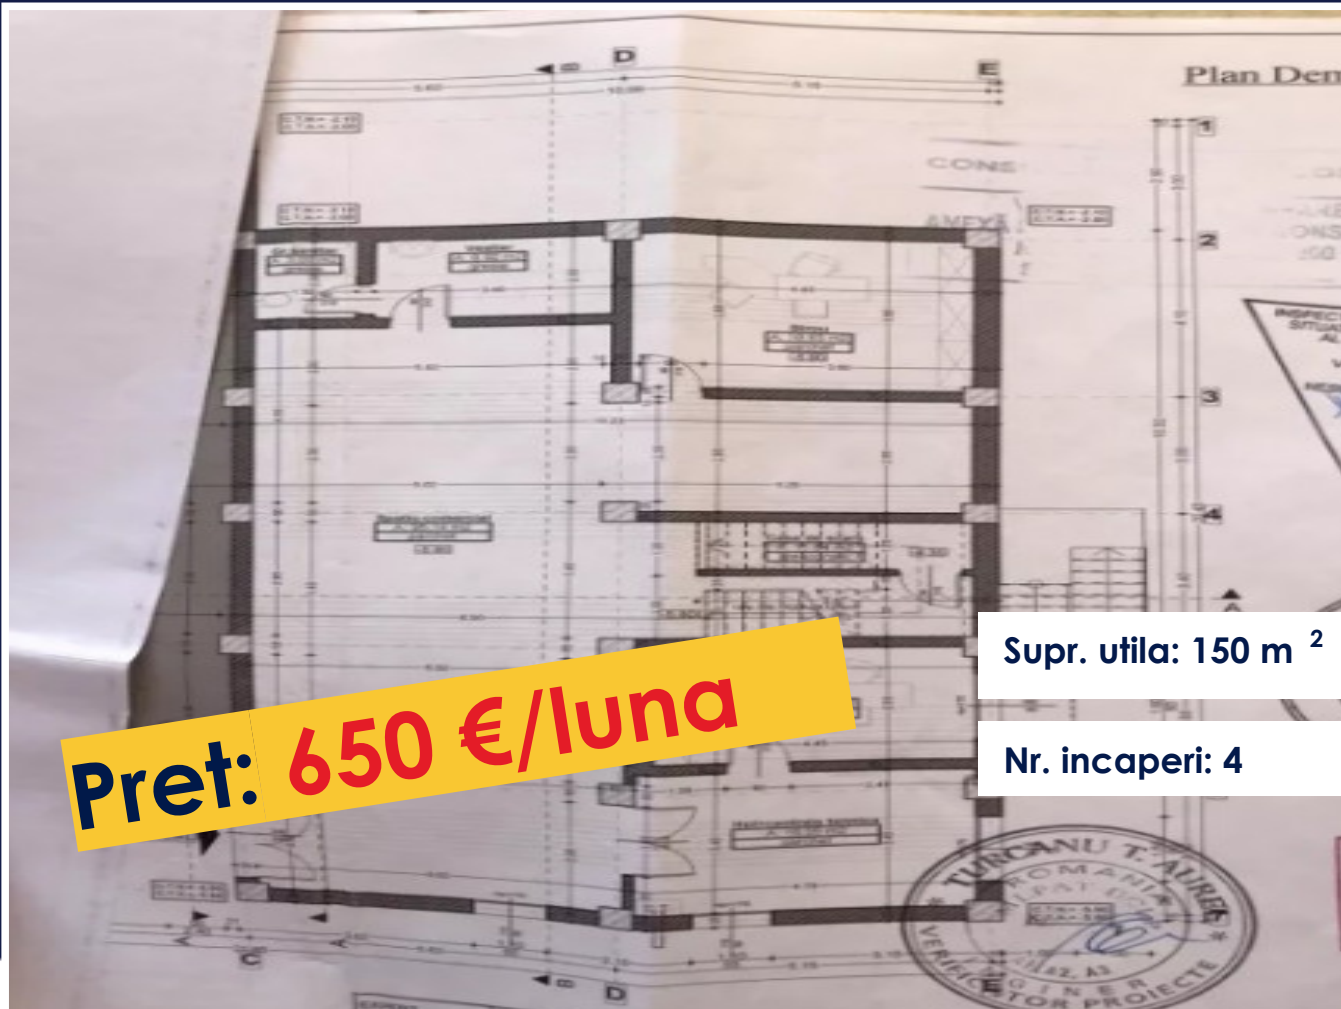

SPATIU DE INCHIRIAT 150 MP
ID: P15791

DE INCHIRIAT

Supr. utila: 150 m²

Nr. incaperi: 4

Pret: 650 €/luna

PERSOANA DE CONTACT: ANDREI COSTESCU

TEL.MOBIL: 0737.040015

EMAIL: office@weltimobiliare.ro