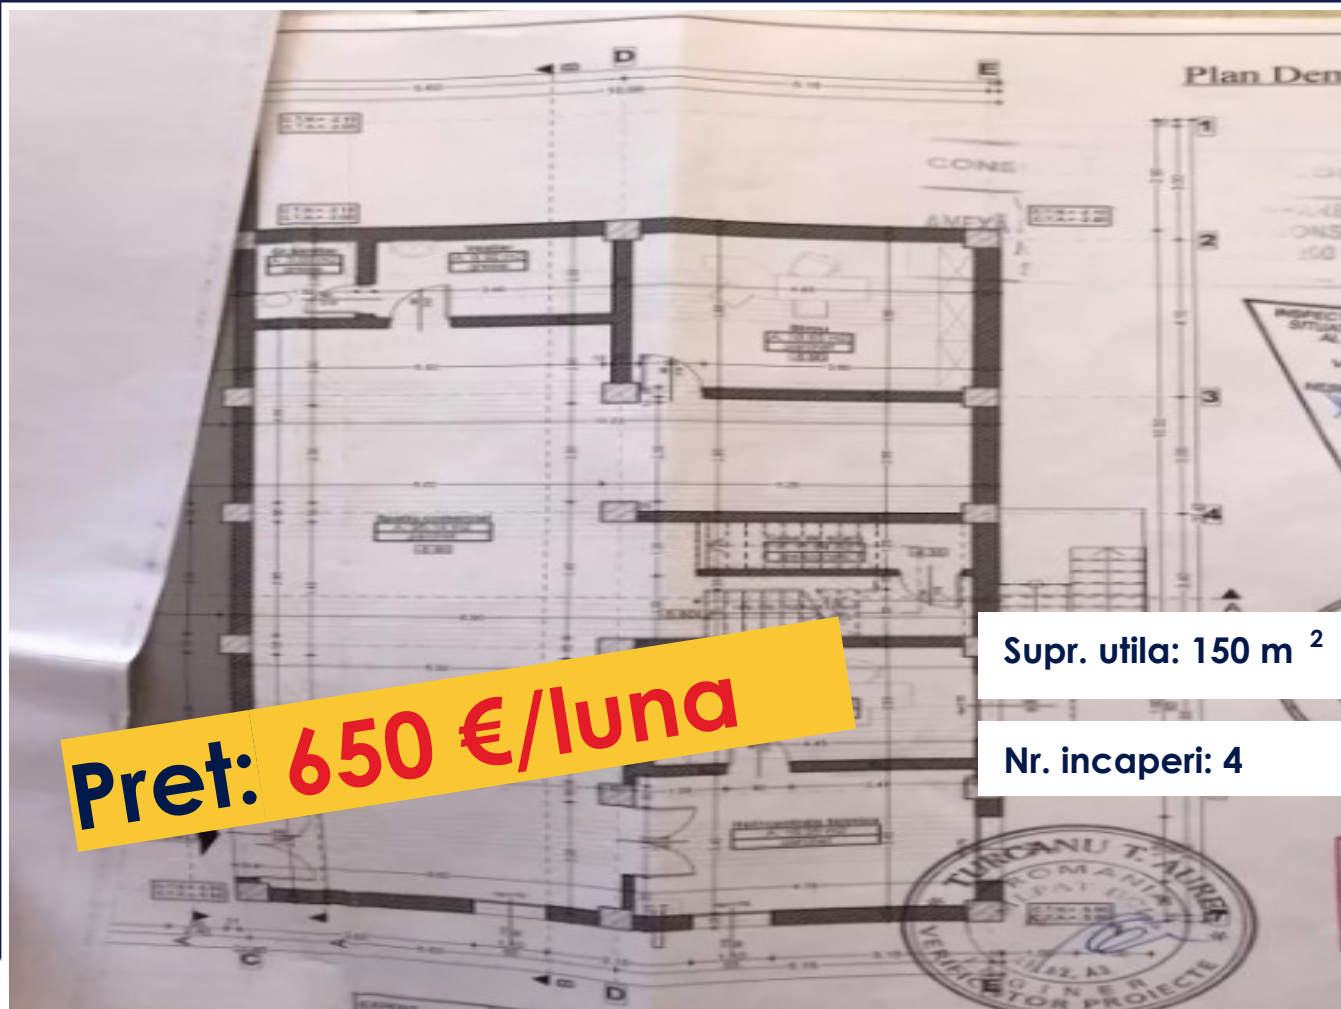

SPATIU DE INCHIRIAT 150 MP
ID: P15791

DE INCHIRIAT

Supr. utila: 150 m²

Nr. incaperi: 4

Pret: 650 €/luna

PERSOANA DE CONTACT: WELT IMOBILIARE

TEL.MOBIL: 0756223366

EMAIL: office@weltimobiliare.ro