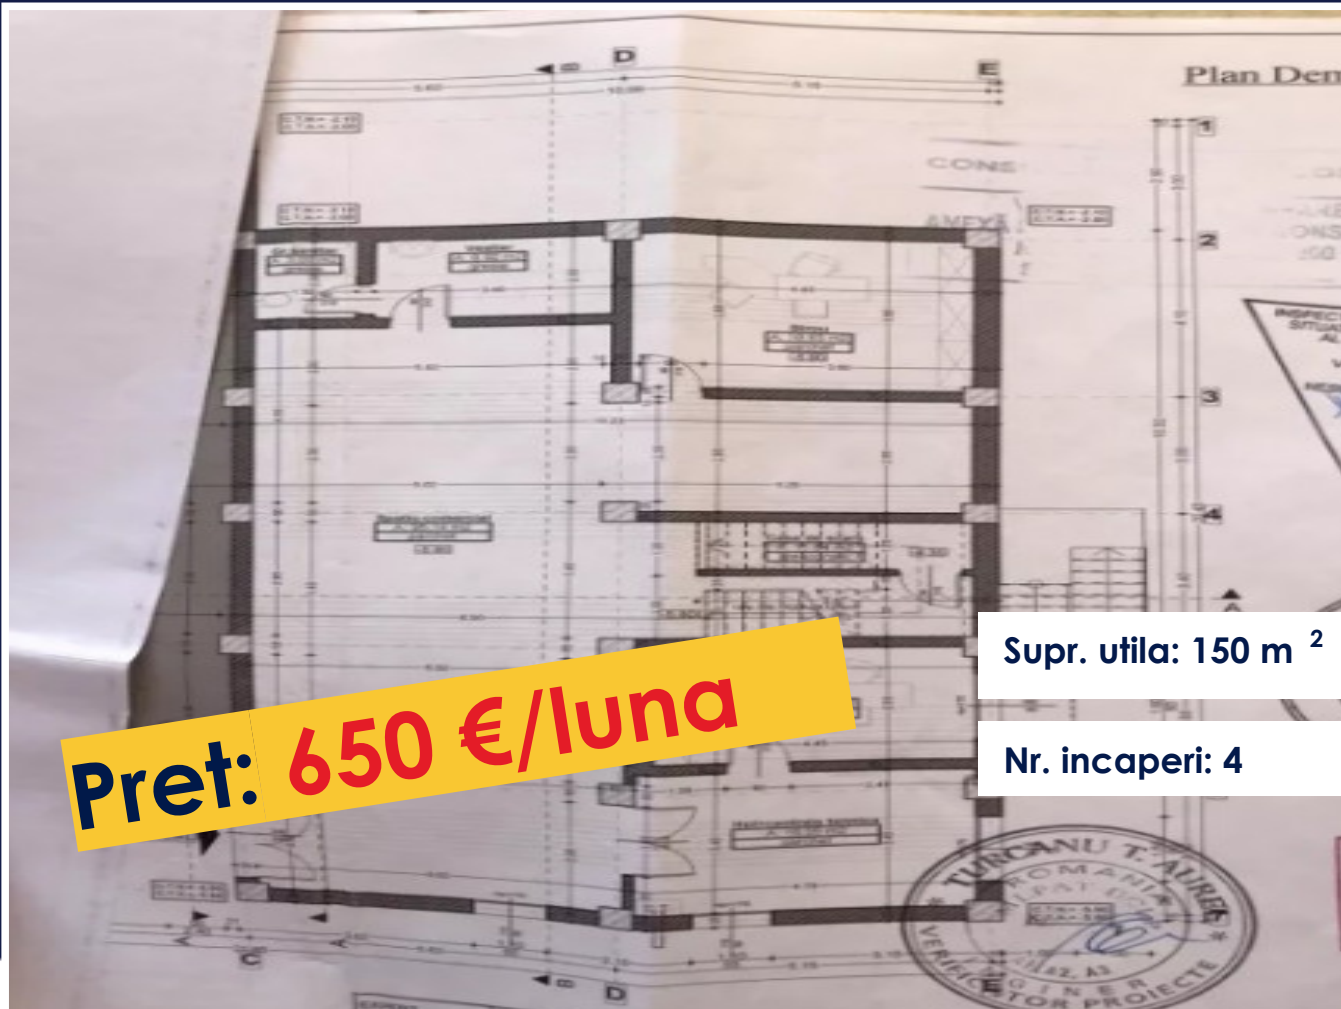

**SPATIU DE INCHIRIAT 150 MP**  
**ID: P15791**

**DE INCHIRIAT**

Supr. utila: 150 m<sup>2</sup>

Nr. incaperi: 4

**Pret: 650 €/luna**

**PERSOANA DE CONTACT: ANDREI COSTESCU**

**TEL.MOBIL: 0737.040015**

**EMAIL: [office@weltimobiliare.ro](mailto:office@weltimobiliare.ro)**