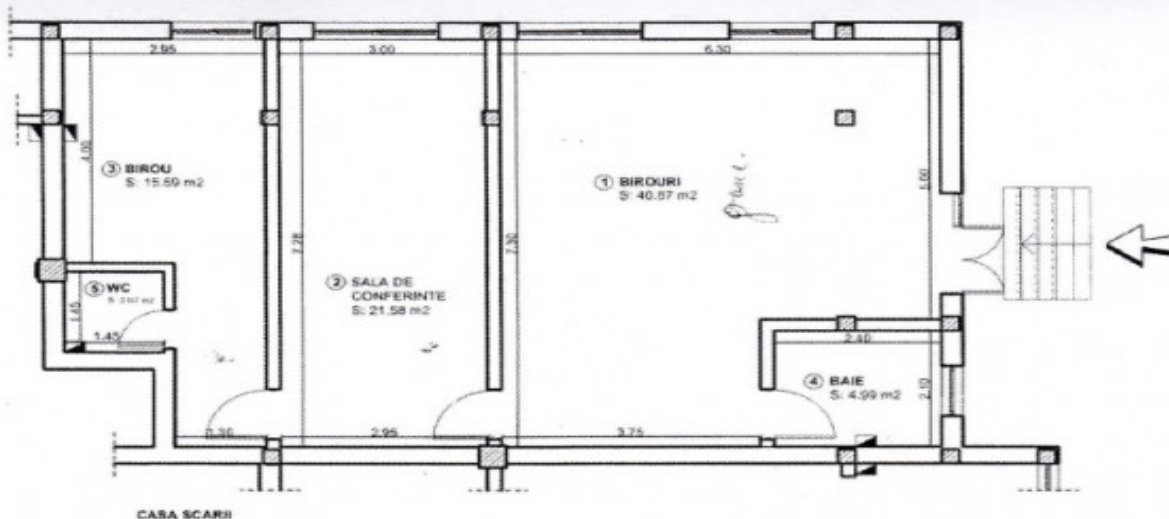

INCHIRIEM SPATIU COMERCIAL, VAD BUN,  
CENTRUL LOCALITATII FLORESTI - EROILOR  
ID: P14679

DE INCHIRIAT

Pret: 600 €/luna

Recapitulatie	
Nr. Incalzire	Denumire incalzire
1	Suprafata utila (mp)
2	Suprafata totala (mp)
	Suprafata Utila =
	Suprafata totala =