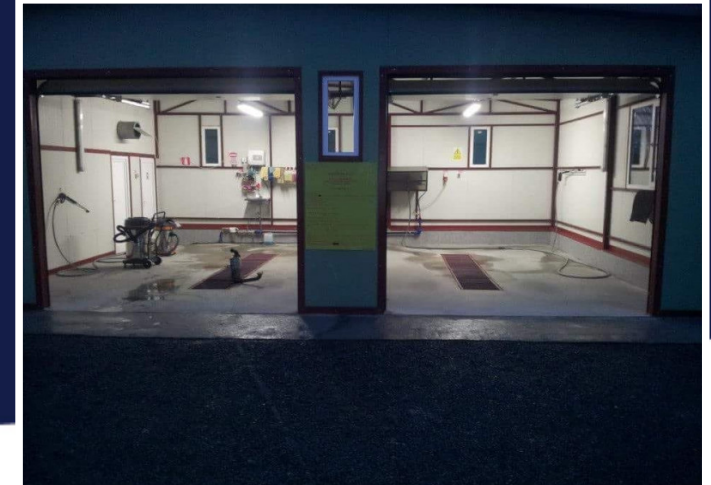

**SPATIU COMERCIAL, E60, FLORESTI**  
**ID: P12985**

**DE INCHIRIAT**

**Pret: 800 €/luna**

**Supr. utila: 85 m<sup>2</sup>**

**Nr. incaperi: 2**

**PERSOANA DE CONTACT: RALUCA POP-LAZARSCU**

**TEL.MOBIL: 0737.040019**