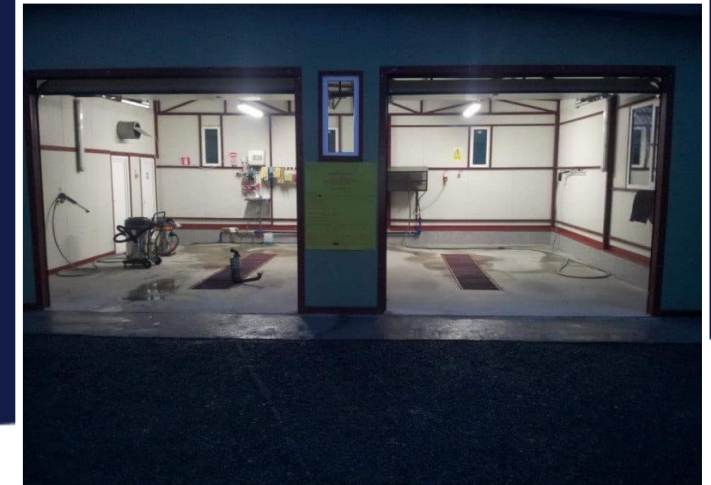

SPATIU COMERCIAL, E60, FLORESTI
ID: P12985

DE INCHIRIAT

Pret: 800 €/luna

Supr. utila: 85 m²

Nr. incaperi: 2

PERSOANA DE CONTACT: RAUL GAVRIL

TEL.MOBIL: 0727.228817

EMAIL: office@weltimobiliare.ro