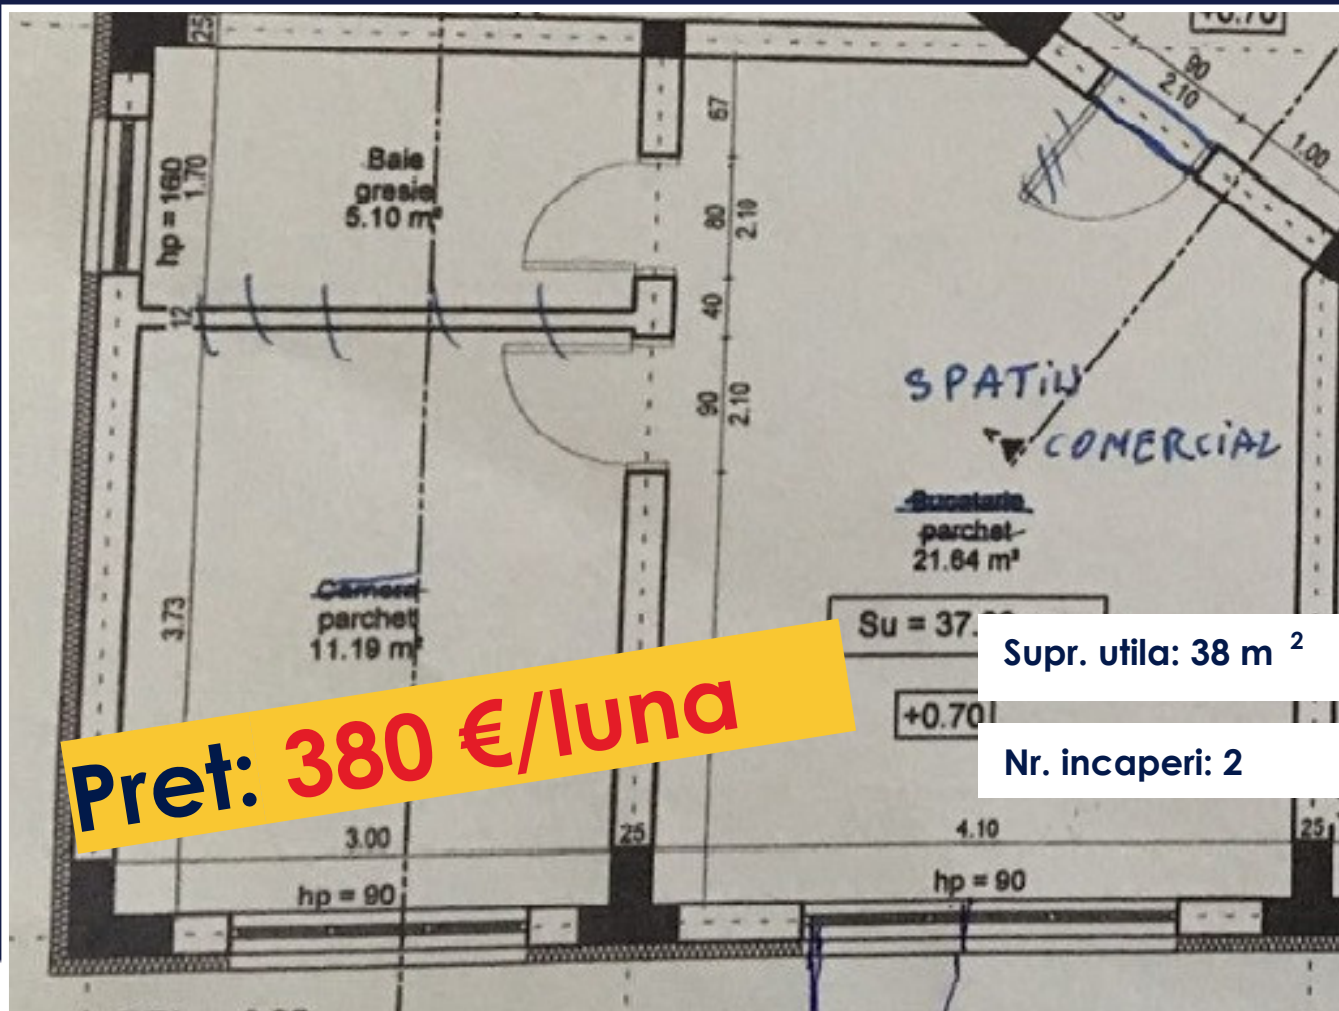

SPATIU COMERCIAL 38 MP, PARTER, FLORESTI,
ZONA TAUTI
ID: P11741

DE INCHIRIAT

Supr. utila: 38 m²

Nr. incaperi: 2

PERSOANA DE CONTACT: COSMIN ROȘCA

TEL.MOBIL: 0737.040018

EMAIL: office@weltimobiliare.ro