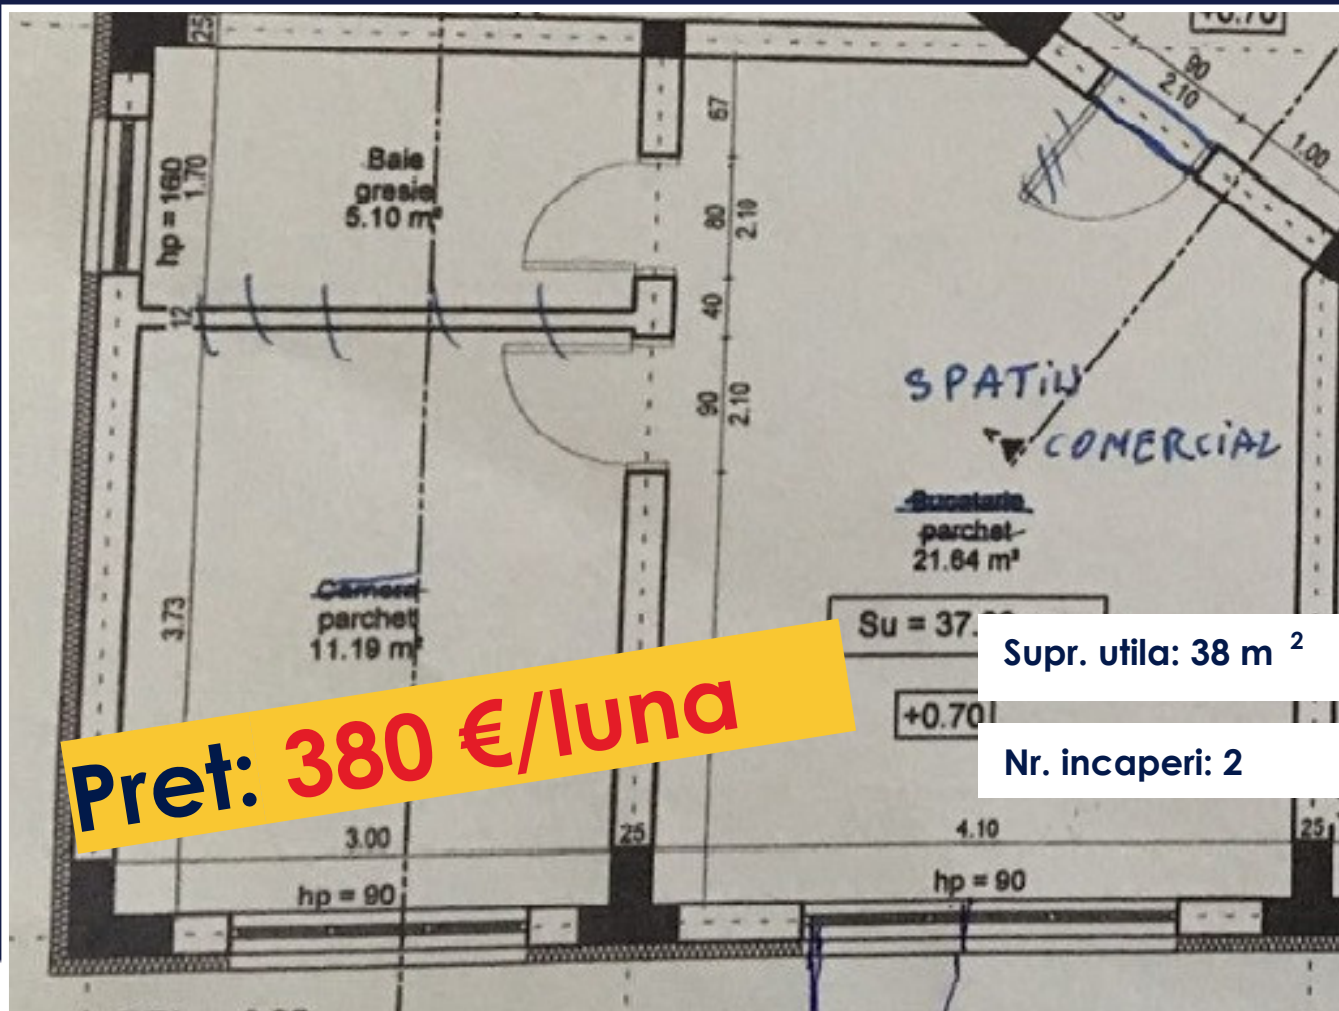

SPATIU COMERCIAL 38 MP, PARTER, FLORESTI,
ZONA TAUTI
ID: P11741

DE INCHIRIAT

PERSOANA DE CONTACT: COSMIN ROȘCA
TEL.MOBIL: 0737.040018
EMAIL: office@weltimobiliare.ro