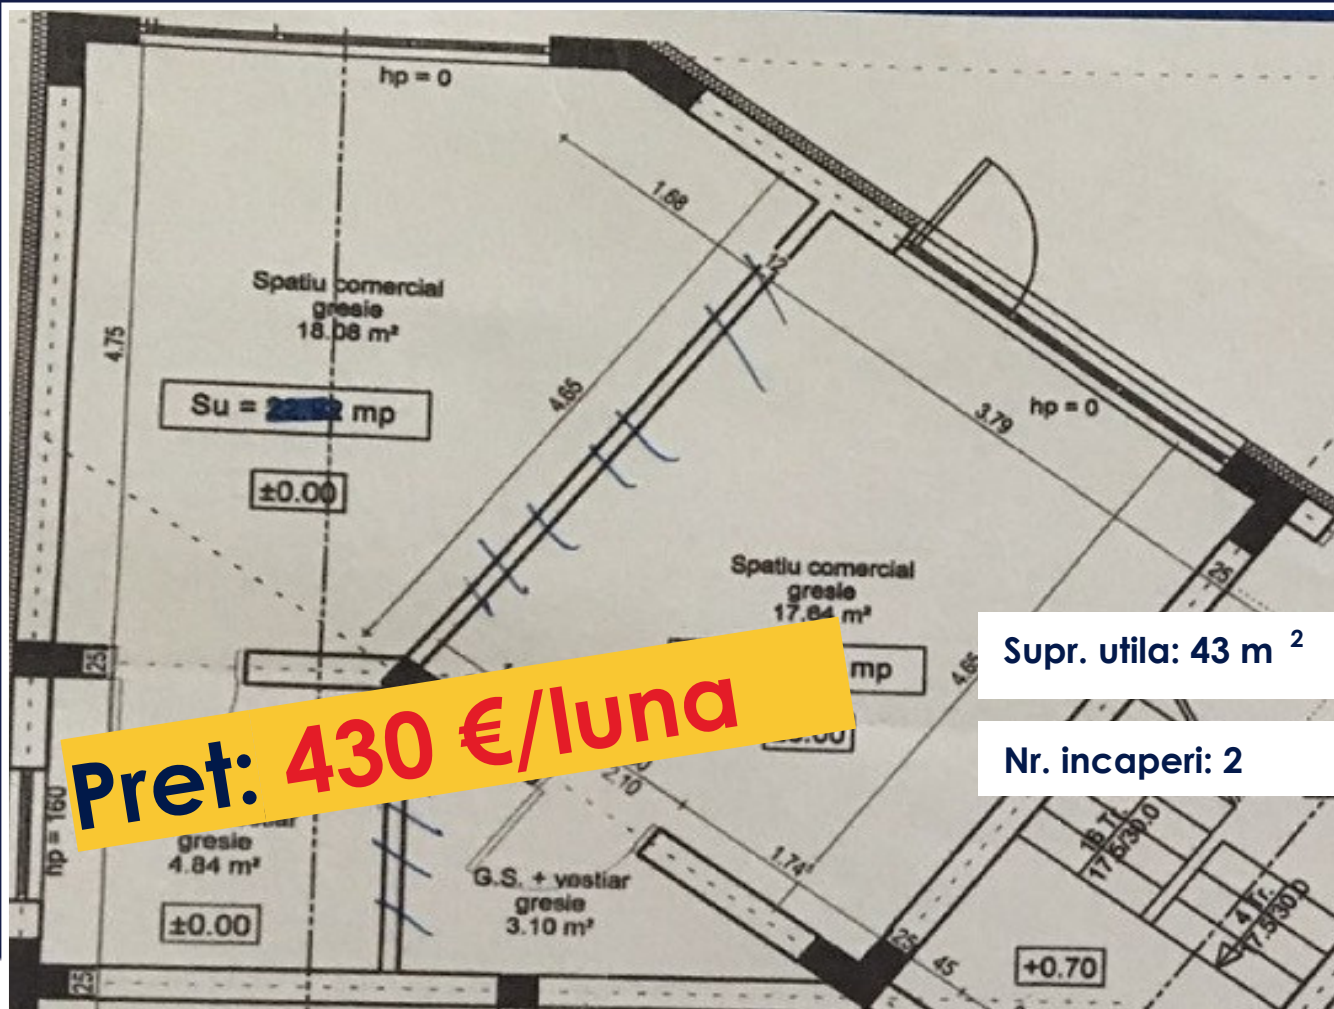

SPATIU COMERCIAL CU VITRINA LA STRADA,
43 MP, ZONA TAUTI
ID: P11740

DE INCHIRIAT

Supr. utila: 43 m²

Nr. incaperi: 2

PERSOANA DE CONTACT: COSMIN ROȘCA
TEL.MOBIL: 0737.040018
EMAIL: office@weltimobiliare.ro