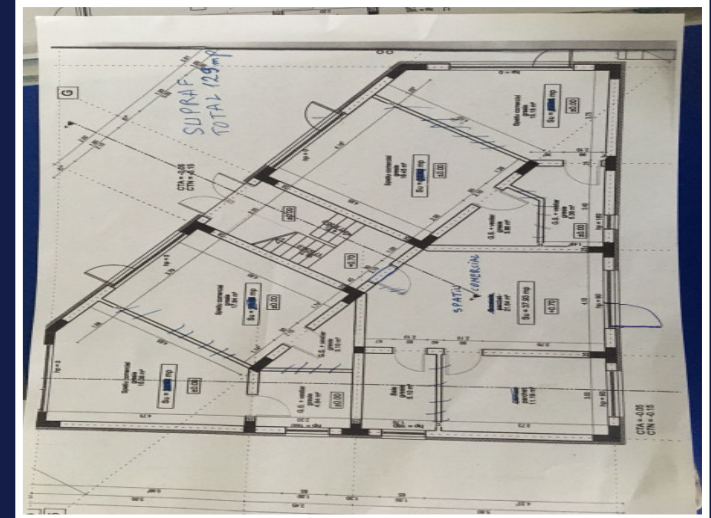

**SPATIU COMERCIAL CU VITRINA LA STRADA,
43 MP, ZONA TAUTI
ID: P11740**

DE INCHIRIAT

Pret: 430 €/luna

Supr. utila: 43 m²

Nr. incaperi: 2

PERSOANA DE CONTACT: COSMIN ROȘCA
TEL.MOBIL: 0737.040018
EMAIL: office@weltimobiliare.ro