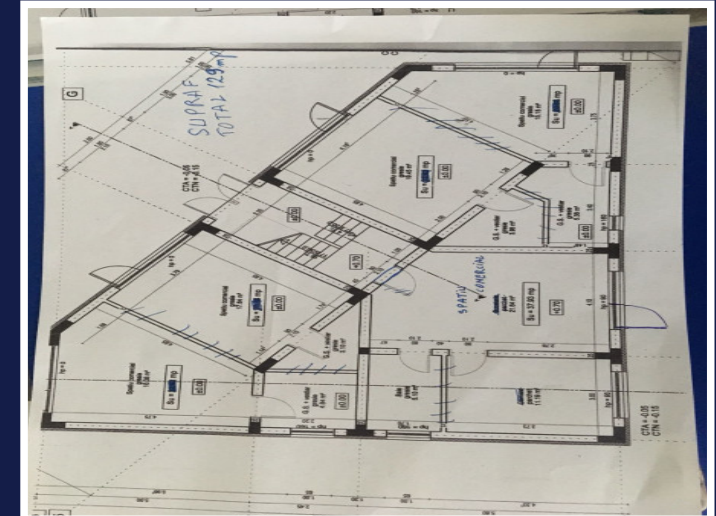

SPATIU COMERCIAL CU VITRINA LA STRADA,
43 MP, ZONA TAUTI
ID: P11740

DE INCHIRIAT

Supr. utila: 43 m²

Nr. incaperi: 2

PERSOANA DE CONTACT: COSMIN ROȘCA
TEL.MOBIL: 0737.040018
EMAIL: office@weltimobiliare.ro