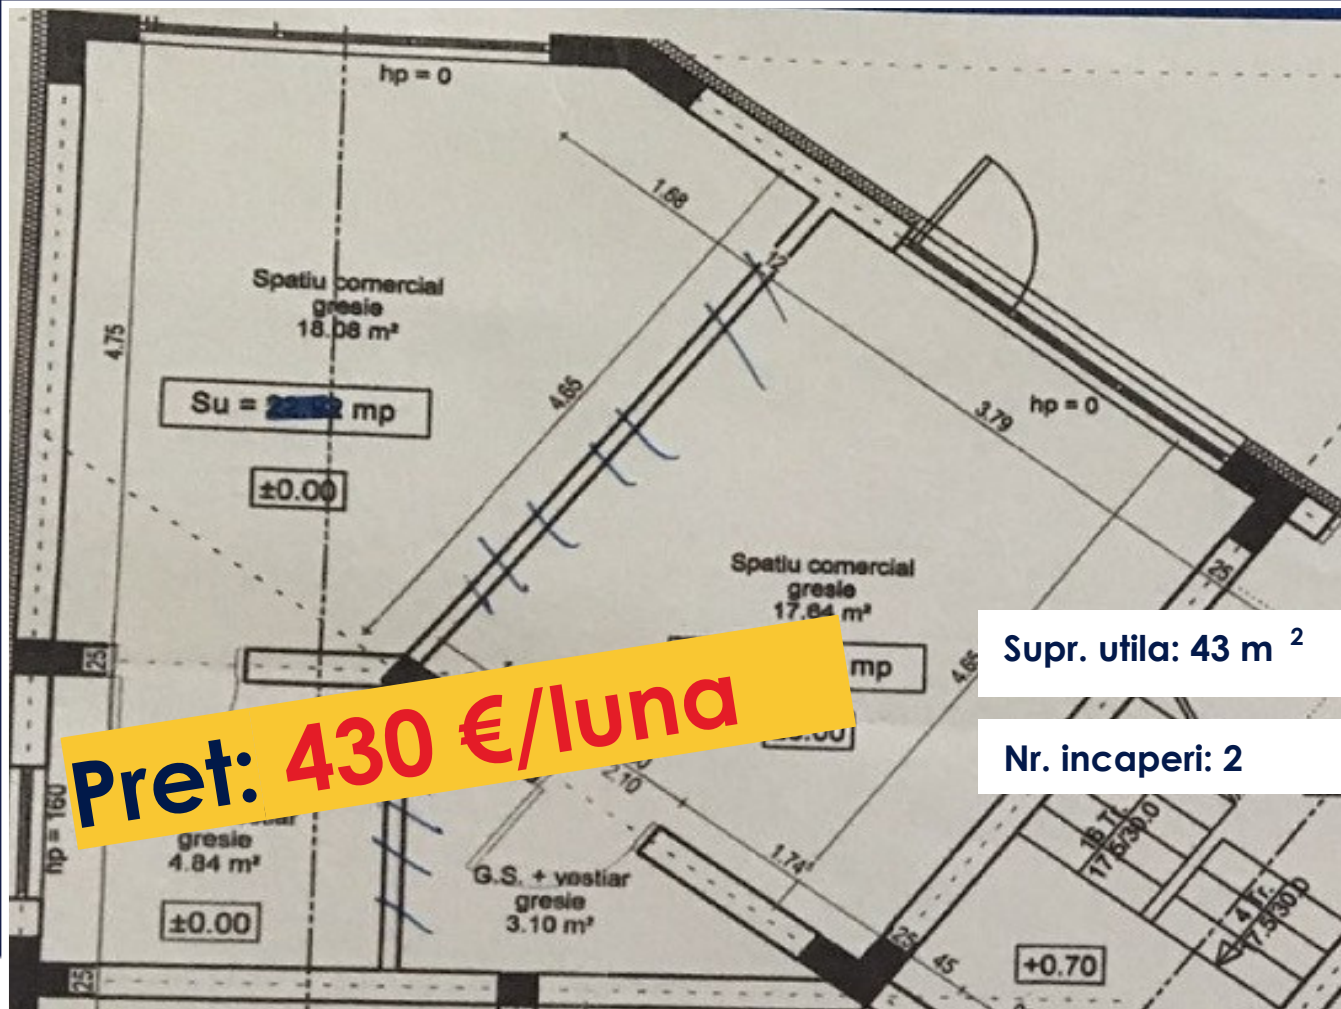

**SPATIU COMERCIAL CU VITRINA LA STRADA,
43 MP, ZONA TAUTI
ID: P11740**

DE INCHIRIAT

Pret: 430 €/luna

Supr. utila: 43 m²

Nr. incaperi: 2

PERSOANA DE CONTACT: COSMIN ROȘCA
TEL.MOBIL: 0737.040018
EMAIL: office@weltimobiliare.ro