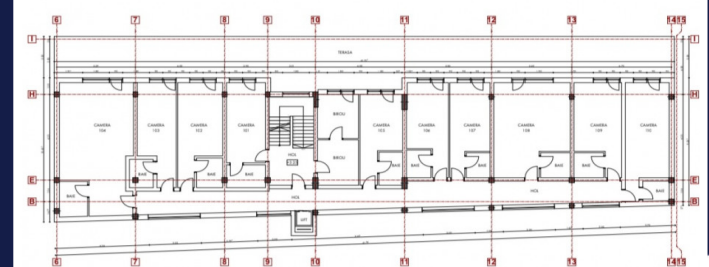

CLADIRE BIROURI/COMERCIALA, ZONA
CALEA TURZII, ZORILOR
ID: P45179

DE INCHIRIAT

Pret: 25.000 €/luna

Supr. utila: 2400
m²

Nr. incaperi: 55

Nr. bai: 46

A01. PLAN DE MISOL

A02. PLAN PARTI