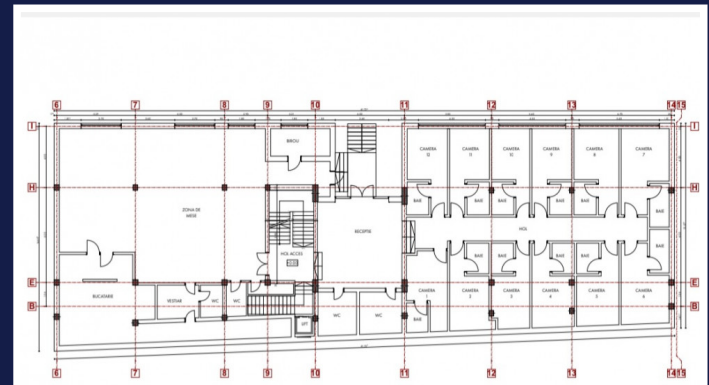

CLADIRE BIROURI/COMERCIALA, ZONA
CALEA TURZII, ZORILOR
ID: P45179

DE INCHIRIAT

Pret: 25.000 €/luna

Supr. utila: 2400
m²

Nr. incaperi: 55

Nr. bai: 46

A01. PLAN DE MISOL

A02. PLAN PARTI