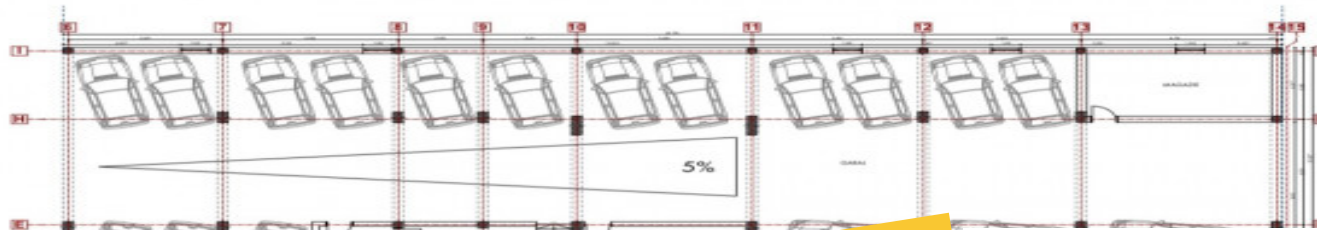

CLADIRE BIROURI/COMERCIALA, ZONA
CALEA TURZII, ZORILOR
ID: P45179

DE INCHIRIAT

Pret: 25.000 €/luna

Supr. utila: 2400
m²

Nr. incaperi: 55

Nr. bai: 46

A01. PLAN DE MISOL

A02. PLAN PARTI