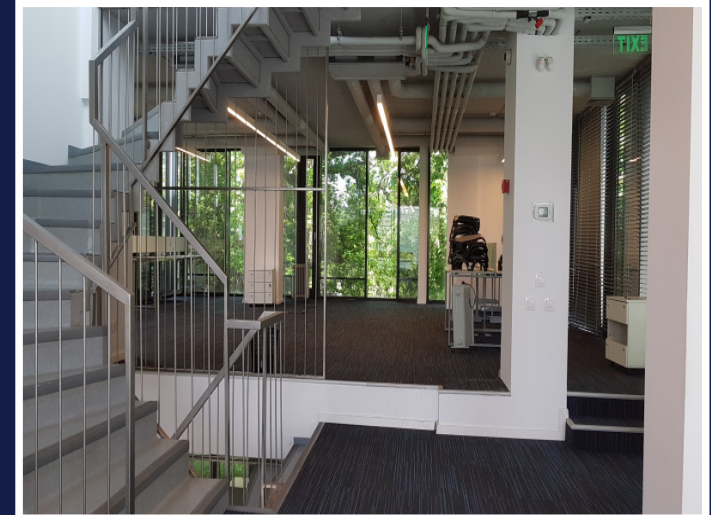

CLADIRE INDIVIDUALA BIROURI SAU CLINICA
342MP, ZONA SIGMA, STR. REPUBLICII
ID: P27316

DE INCHIRIAT

Pret: 3.460 €/luna

Supr. utila: 346 m²

Nr. incaperi: 4

Nr. bai: 4

PERSOANA DE CONTACT: CĂTĂLIN BONTE

TEL.MOBIL: 0799.994041