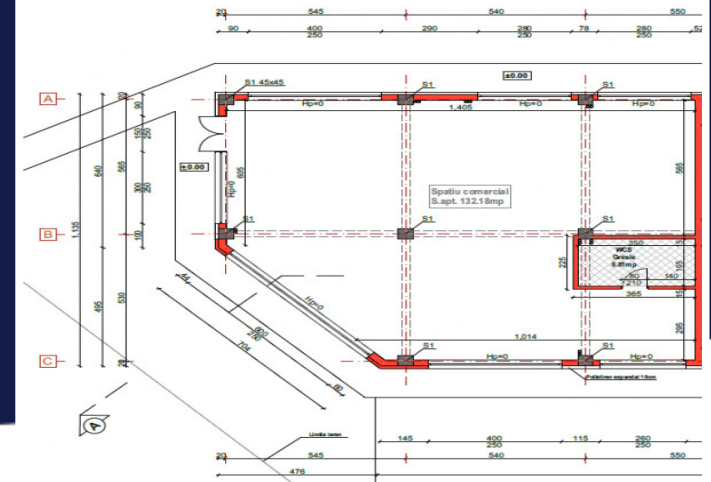

SPATIU COMERCIAL DE INCHIRIAT IN ZORILOR, 132 MP, OPEN SPACE, PARTER, BLOC NOU

DE INCHIRIAT

ID: P4690

Pret: 1.600 €/luna

Supr. utila: 132 m²

Nr. incaperi: 1

PERSONA DE CONTACT: MIHAI-SEBASTIAN POP

TEL.MOBIL: 0727.228818