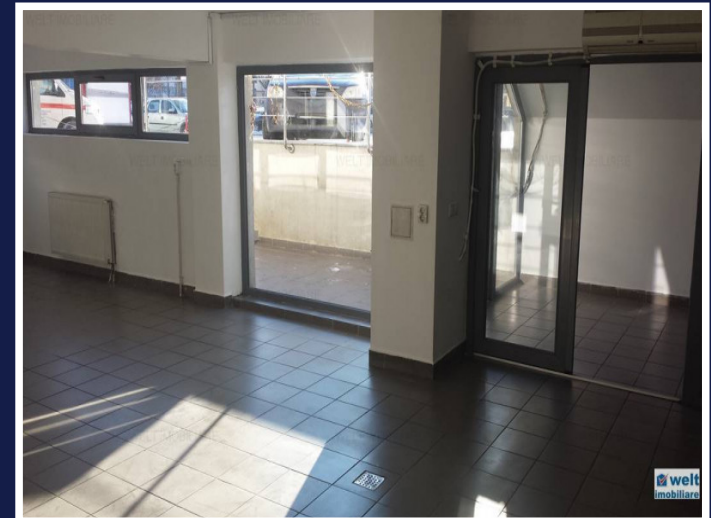

**SPATIU COMERCIAL DE INCHIRIAT, 85 MP,
ZORILOR ZONA SPITAL RECUPERARE
ID: 141JU**

DE INCHIRIAT

Pret: 1.000 €/luna

Supr. utila: 85 m²

Nr. incaperi: 2

Vitrina

PERSOANA DE CONTACT:

TELEFON: 0264.597584