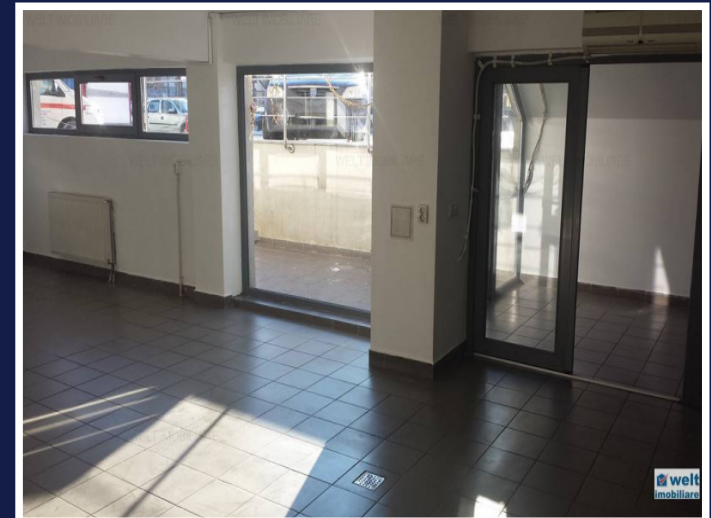

**SPATIU COMERCIAL DE INCHIRIAT, 85 MP,  
ZORILOR ZONA SPITAL RECUPERARE  
ID: 141JU**

**DE INCHIRIAT**

Supr. utila: 85 m<sup>2</sup>

Nr. incaperi: 2

Vitrina

**PERSOANA DE CONTACT: CLAUDIA ONIGA**

**TEL.MOBIL: 0737.040016**