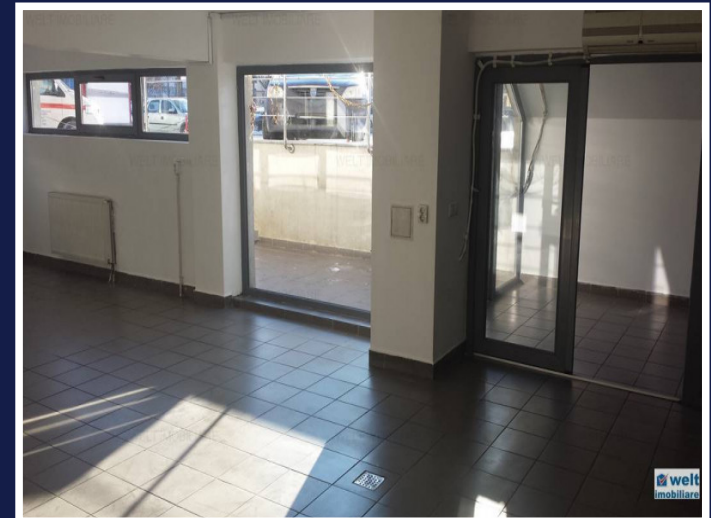

**SPATIU COMERCIAL DE INCHIRIAT, 85 MP,
ZORILOR ZONA SPITAL RECUPERARE
ID: 141JU**

DE INCHIRIAT

Pret: 1.000 €/luna

Supr. utila: 85 m²

Nr. incaperi: 2

Vitrina

PERSOANA DE CONTACT: CLAUDIA ONIGA

TEL.MOBIL: 0737.040016