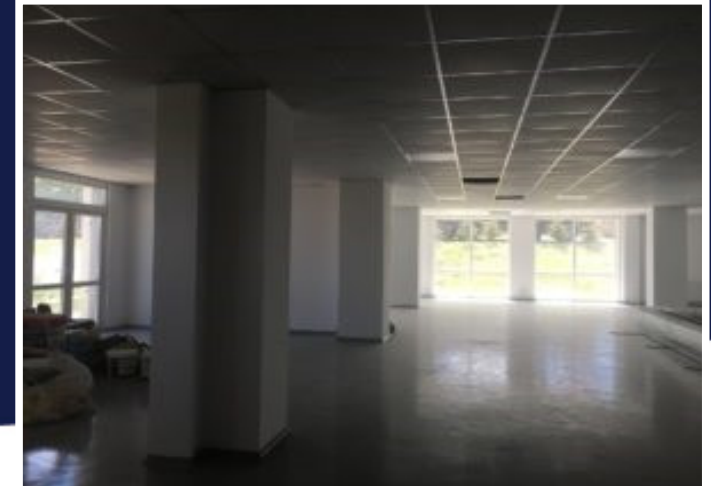

**SPATIU COMERCIAL OPEN SPACE, CARTIER IN
PLINA DEZVOLTARE, PARCARI, ZONA IULIUS
ID: P8809**

DE INCHIRIAT

Pret: 2.500 €/luna

Supr. utila: 300 m²

Nr. incaperi: 1

PERSOANA DE CONTACT: COTLIN BONTE

TEL.MOBIL: 0799.994041