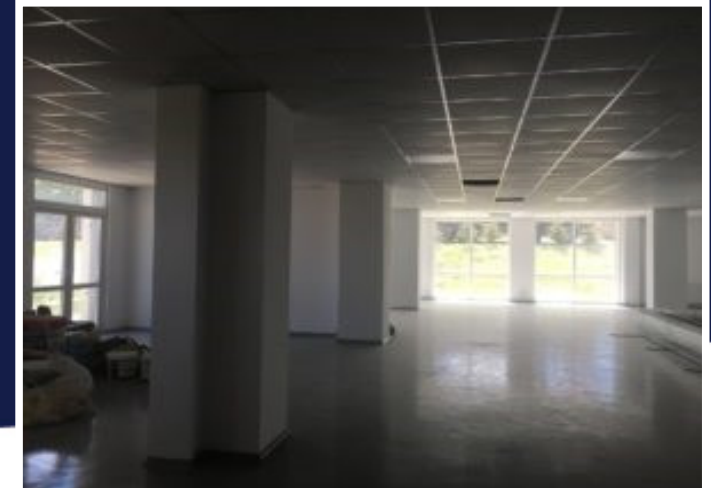

SPATIU COMERCIAL OPEN SPACE, CARTIER IN  
PLINA DEZVOLTARE, PARCARI, ZONA IULIUS  
ID: P8809

DE INCHIRIAT

PERSOANA DE CONTACT: COTLIN BONTE

TEL.MOBIL: 0799.994041

EMAIL: [office@weltimobiliare.ro](mailto:office@weltimobiliare.ro)