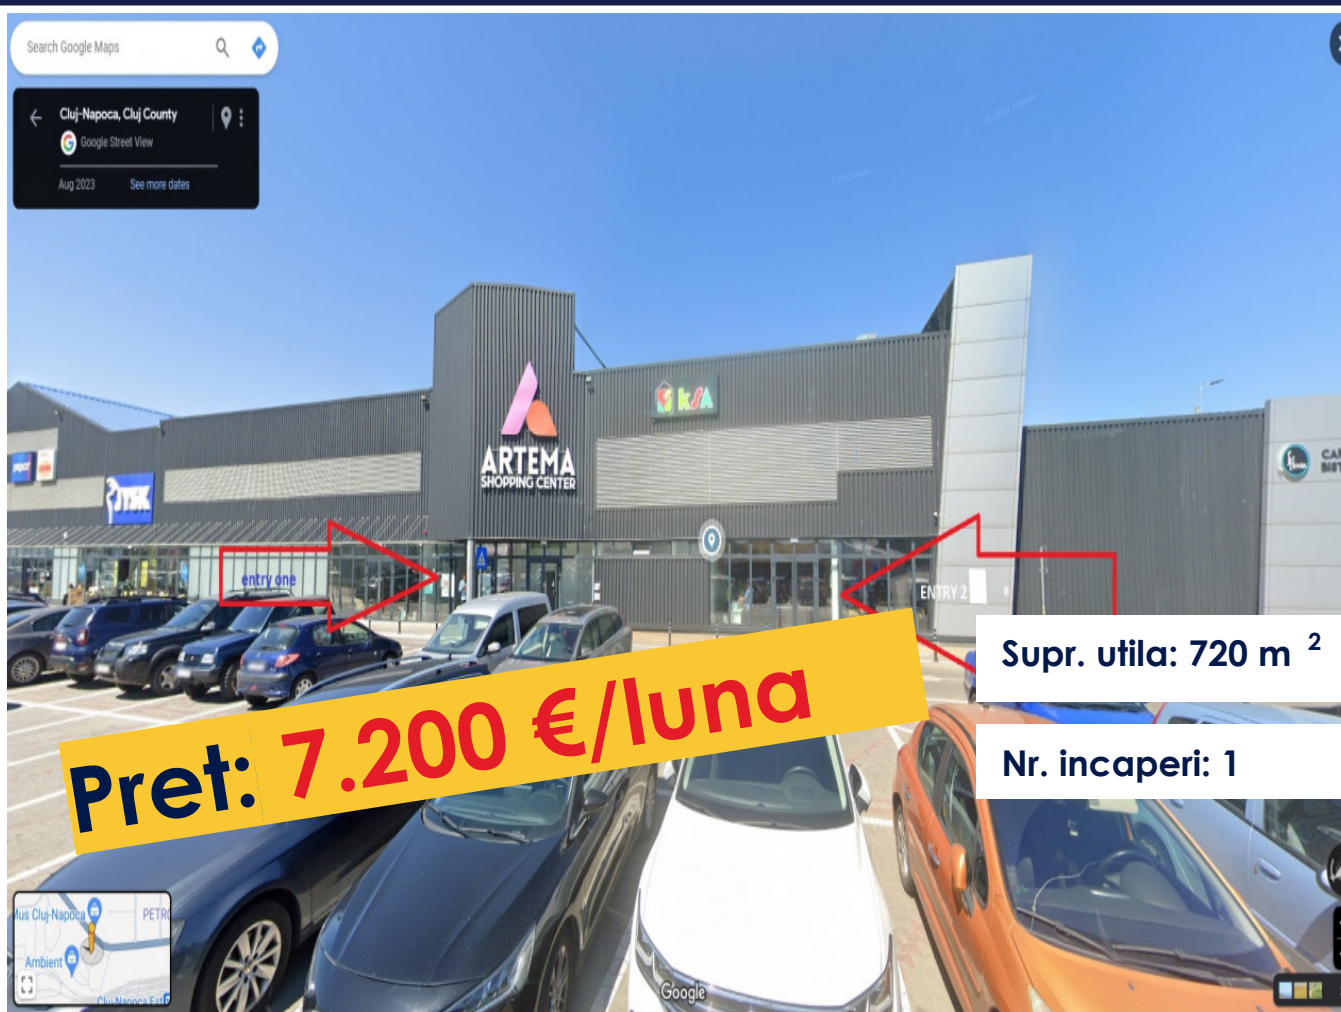

**SPATIU COMERCIAL 720MP PARTER IN RETAIL
PARK ZONA AEROPORT
ID: P45168**

DE INCHIRIAT

PERSOANA DE CONTACT: CĂTĂLIN BONTE

TEL.MOBIL: 0799.994041

EMAIL: office@weltimobiliare.ro