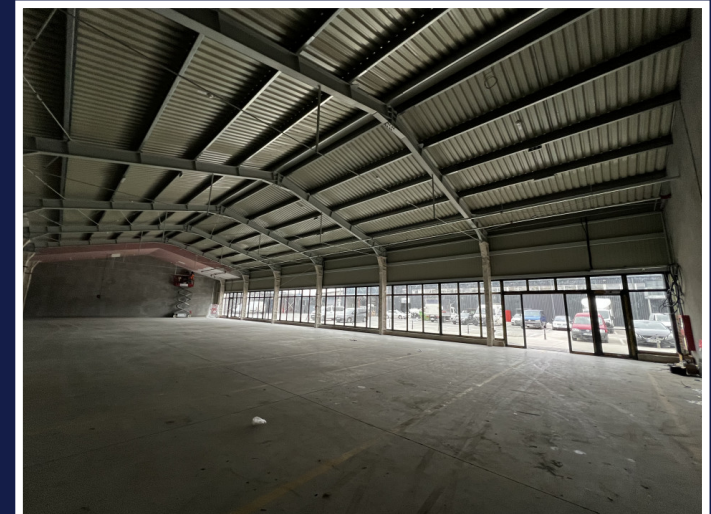

**SPATIU COMERCIAL 600MP OPEN SPACE,
ZONA AMBIENT SOMESENI
ID: P45167**

DE INCHIRIAT

Pret: 5.400 €/luna

Supr. utila: 600 m²

Nr. incaperi: 1

PERSOANA DE CONTACT: CĂTĂLIN BONTE

TEL.MOBIL: 0799.994041

EMAIL: office@weltimobiliare.ro