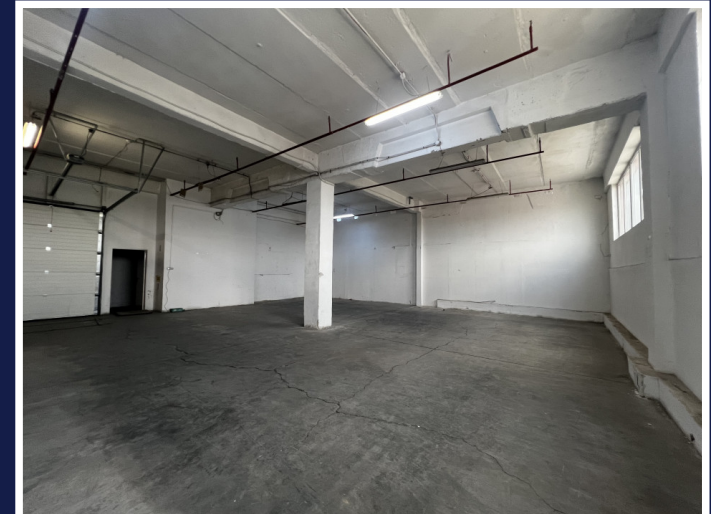

SPATIU 210MP, ETAJ CU LIFT DE MARFA,
AEROPORT
ID: P43609

DE INCHIRIAT

PERSOANA DE CONTACT: COTLIN BONTE
TEL.MOBIL: 0799.994041
EMAIL: office@weltimobiliare.ro