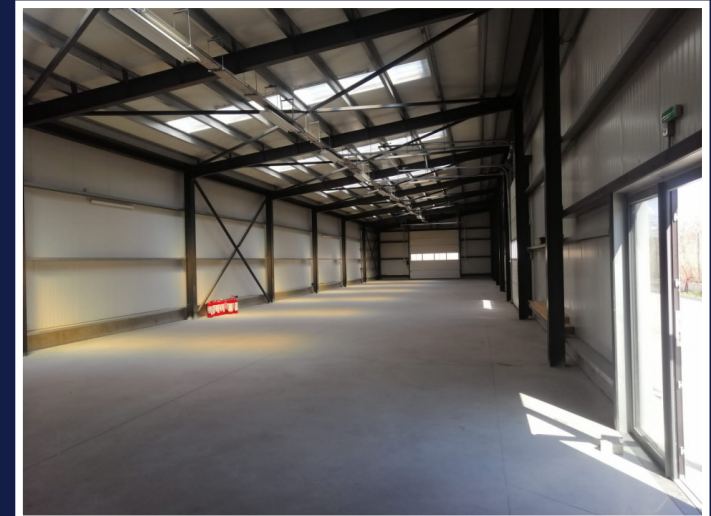

IMOBIL NOU/HALA 500MP, CURTE 1000MP, 8
PARCARI, ZONA AMBIENT SOMESENI
ID: P42439

DE INCHIRIAT

Pret: 5.000 €/luna

Supr. utila: 500 m²

Nr. incaperi: 1

PERSOANA DE CONTACT: CĂTĂLIN BONTE

TEL.MOBIL: 0799.994041