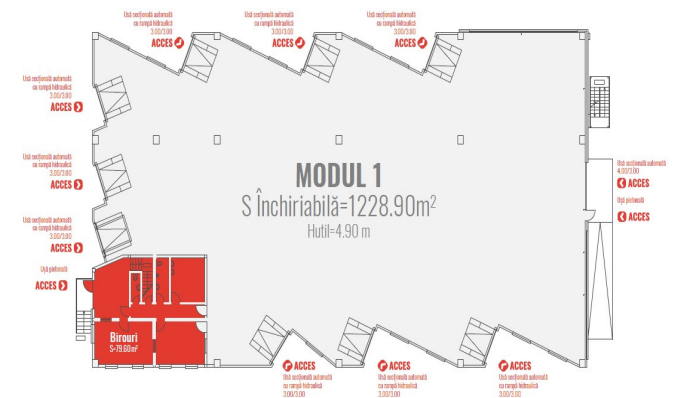

HALA 1230MP LA SOSEA, ACCES AUTO  
DIRECT, ZONA AEROPORT  
ID: P29033

DE INCHIRIAT

S. Închirială: 1858.90m<sup>2</sup>

PERSOANA DE CONTACT: CĂTĂLIN BONTE  
TEL.MOBIL: 0799.994041  
EMAIL: [office@weltimobiliare.ro](mailto:office@weltimobiliare.ro)