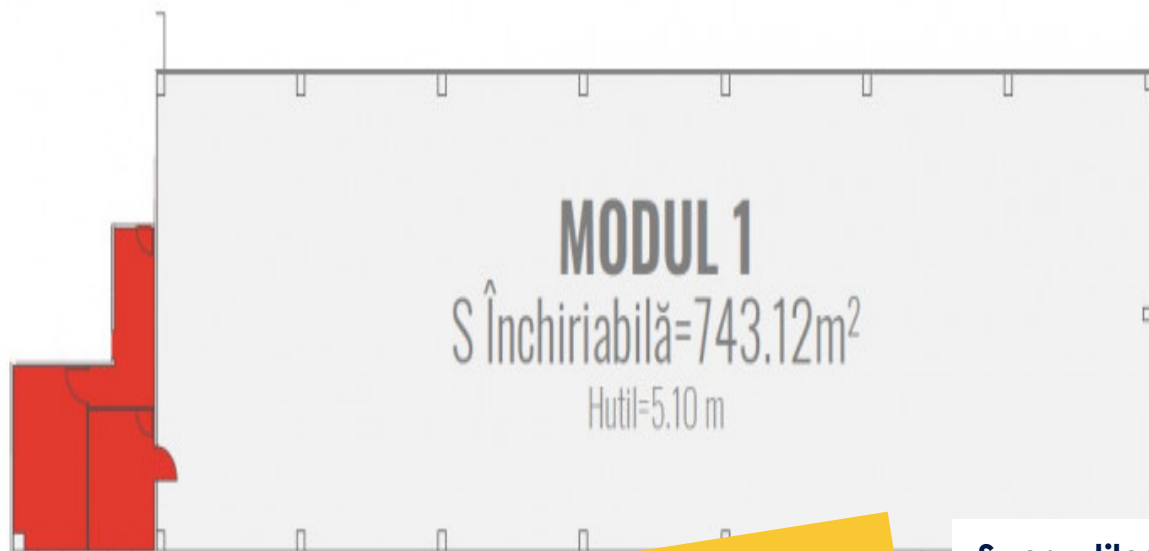

DEPOZIT 743MP LA RAMPA , BIROURI 42MP,
SOMESENI ZONA AMBIENT
ID: P27258

DE INCHIRIAT

Pret: 3.532 €/luna

Usă două carole
2.00/2.70

ACCES
Usă pietonală

Supr. utila: 785 m²

Usă presiona

Nr. incaperi: 1