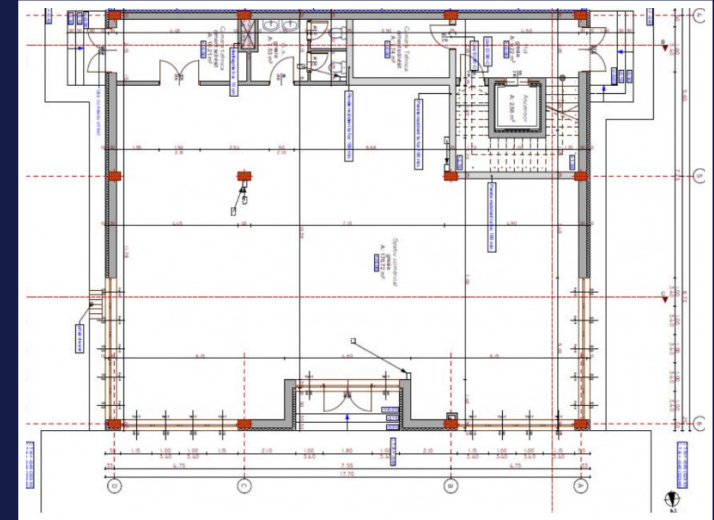

**SPATIU COMERCIAL, PRETABIL ALIMENTATIE
PUBLICA, SU 200MP, SOMESENI
ID: P23575**

DE INCHIRIAT

Pret: 2.600 €/luna

Supr. utila: 200 m²

Nr. incaperi: 1

PERSOANA DE CONTACT: WELT IMOBILIARE

TEL.MOBIL: 0756223366