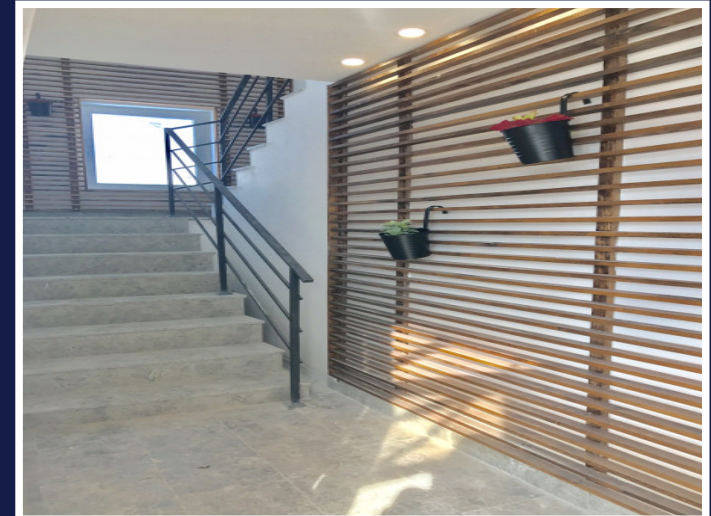

SPATII BIROURI, 40-50MP, ZONA SOMESENI
ID: P10455

DE INCHIRIAT

Pret: 360 €/luna

Supr. utila: 45 m²

Nr. incaperi: 1

Nr. bai: 1

TELEFON: 0264.597584

EMAIL: office@weltimobiliare.ro