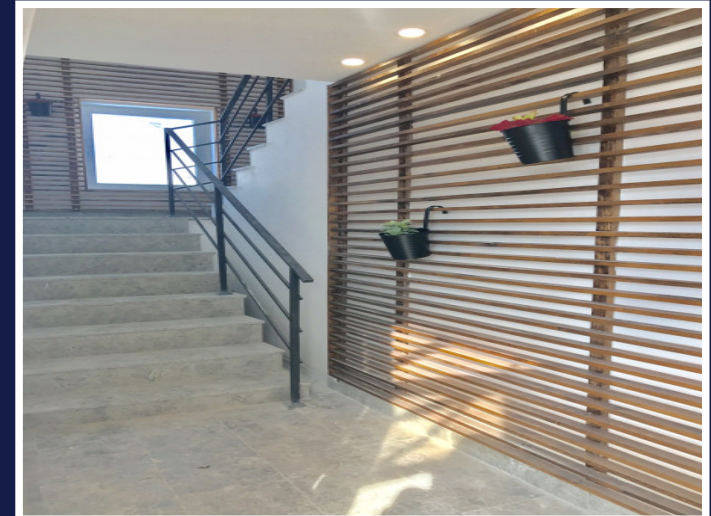

SPATII BIROURI, 40-50MP, ZONA SOMESENI
ID: P10455

DE INCHIRIAT

Pret: 360 €/luna

Supr. utila: 45 m²

Nr. incaperi: 1

Nr. bai: 1

PERSOANA DE CONTACT: RALUCA PAVEL

TEL.MOBIL: 0727.722245