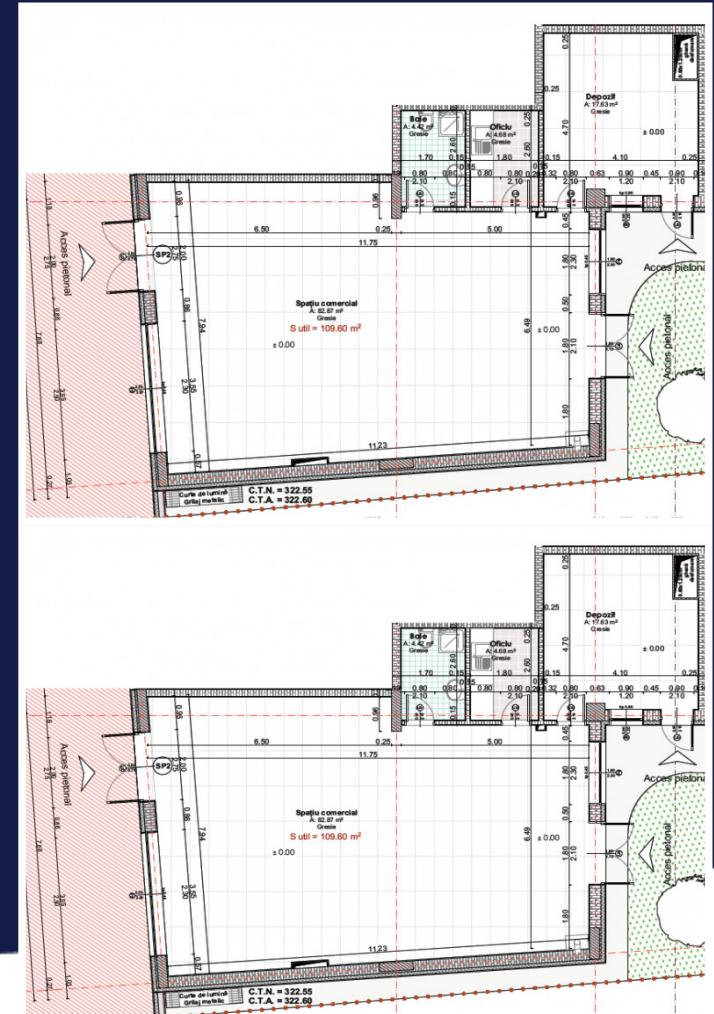

**SPATIU DE INCHIRIAT IN SOMESANI LA ARTERA  
PRINCIPALA, 109 MP, VITRINA  
ID: P5022**

**DE INCHIRIAT**

**Pret: 1.250 €/luna**

**Supr. utila: 109 m<sup>2</sup>**

**Nr. incaperi: 2**

**PERSOANA DE CONTACT: MIHAI-SEBASTIAN POP**  
**TEL.MOBIL: 0727.228818**  
**EMAIL: office@weltimobiliare.ro**