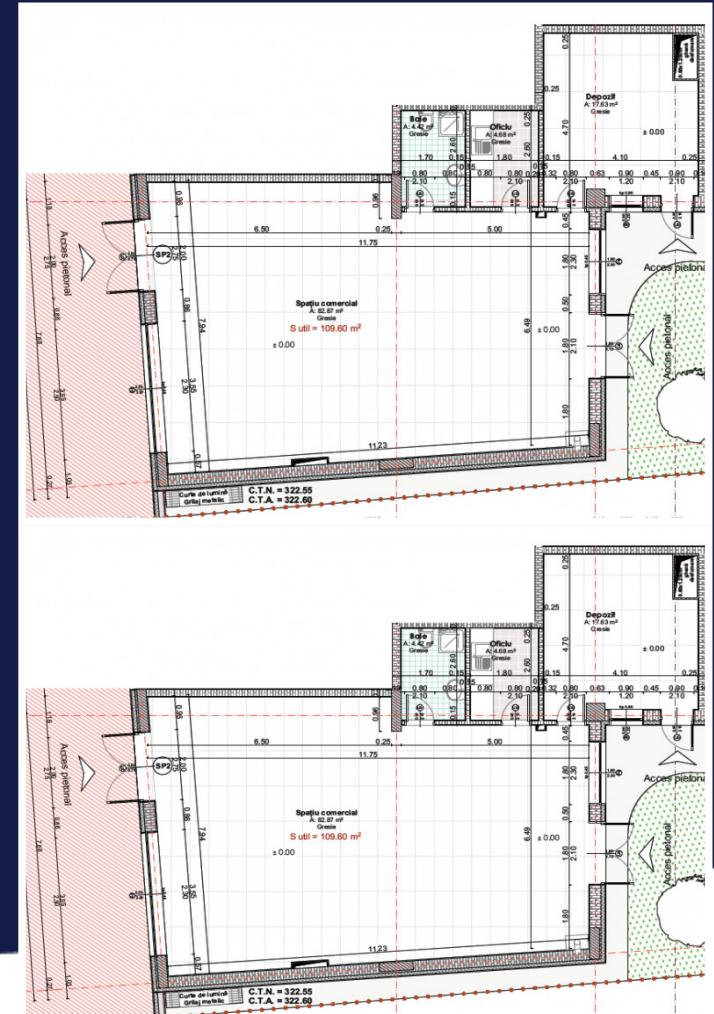

**SPATIU DE INCHIRIAT IN SOMESENI LA ARTERA
PRINCIPALA, 109 MP, VITRINA
ID: P5022**

DE INCHIRIAT

Pret: 1.250 €/luna

Supr. utila: 109 m²

Nr. incaperi: 2

PERSOANA DE CONTACT: MIHAI-SEBASTIAN POP
TEL.MOBIL: 0727.228818
EMAIL: office@weltimobiliare.ro