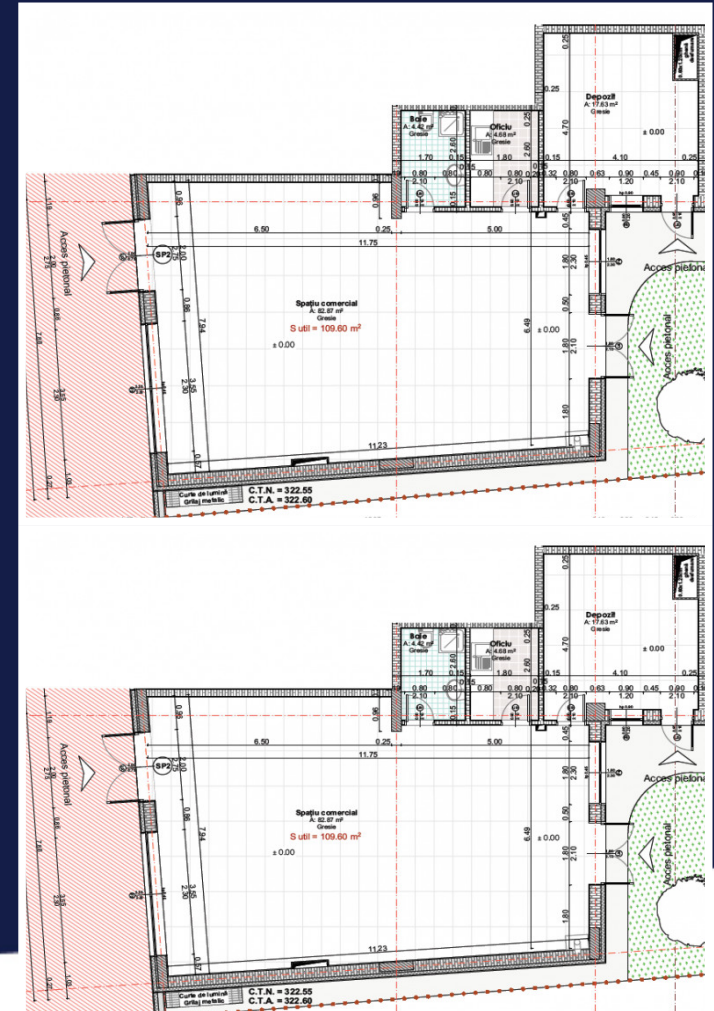

**SPATIU DE INCHIRIAT IN SOMESENI LA ARTERA  
PRINCIPALA, 109 MP, VITRINA  
ID: P5022**

**DE INCHIRIAT**

**Pret: 1.250 €/luna**

**Supr. utila: 109 m<sup>2</sup>**

**Nr. incaperi: 2**

**PERSOANA DE CONTACT: MIHAI-SEBASTIAN POP**  
**TEL.MOBIL: 0727.228818**  
**EMAIL: office@weltimobiliare.ro**