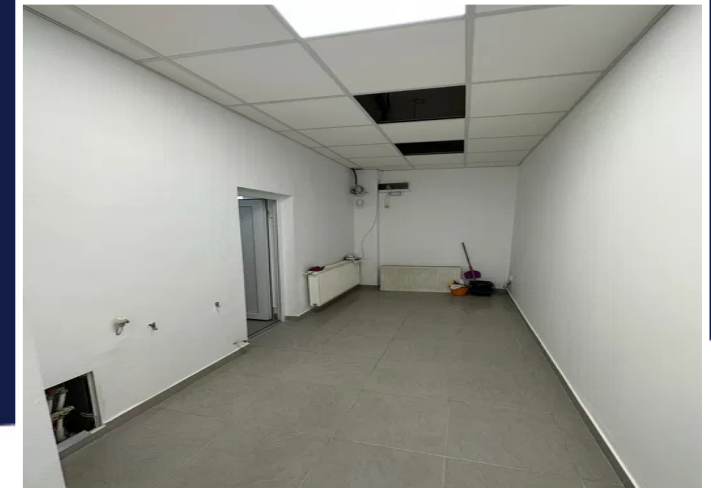

SPATIU COMERCIAL DE INCHIRIAT □ VITRINA
AMPLA, POZITIE SEMICENTRALA
ID: P49083

DE INCHIRIAT

PERSOANA DE CONTACT: WELT IMOBILIARE

TEL.MOBIL: 0756223366

EMAIL: office@weltimobiliare.ro