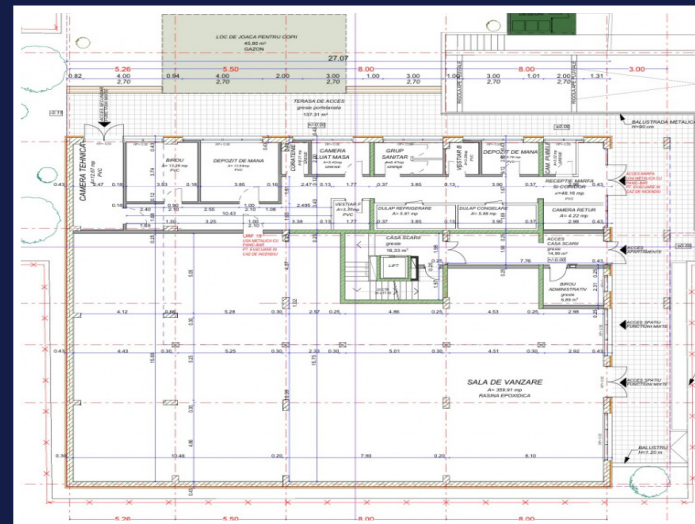

SPATIU PARTER 492MP, H=3M, PARCARI,
ZONA OMV MARASTI
ID: P44816

DE INCHIRIAT

Pret: 6.888 €/luna

Supr. utila: 492 m²

Nr. incaperi: 1

Nr. bai: 4

PERSOANA DE CONTACT: COTLIN BONTE

TEL.MOBIL: 0799.994041