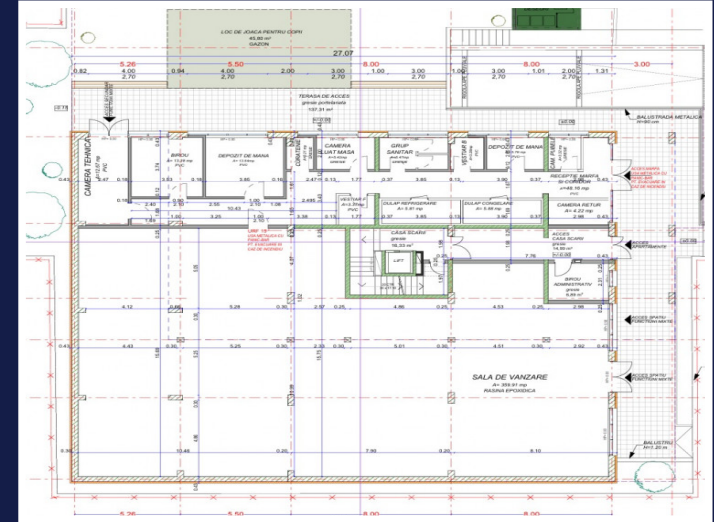

**SPATIU COMERCIAL PARTER 492MP, H=3M,
PARCARI, ZONA OMV MARASTI
ID: P44763**

DE INCHIRIAT

Pret: 6.888 €/luna

Supr. utila: 492 m²

Nr. incaperi: 1

PERSOANA DE CONTACT: COTLIN BONTE

TEL.MOBIL: 0799.994041

EMAIL: office@weltimobiliare.ro